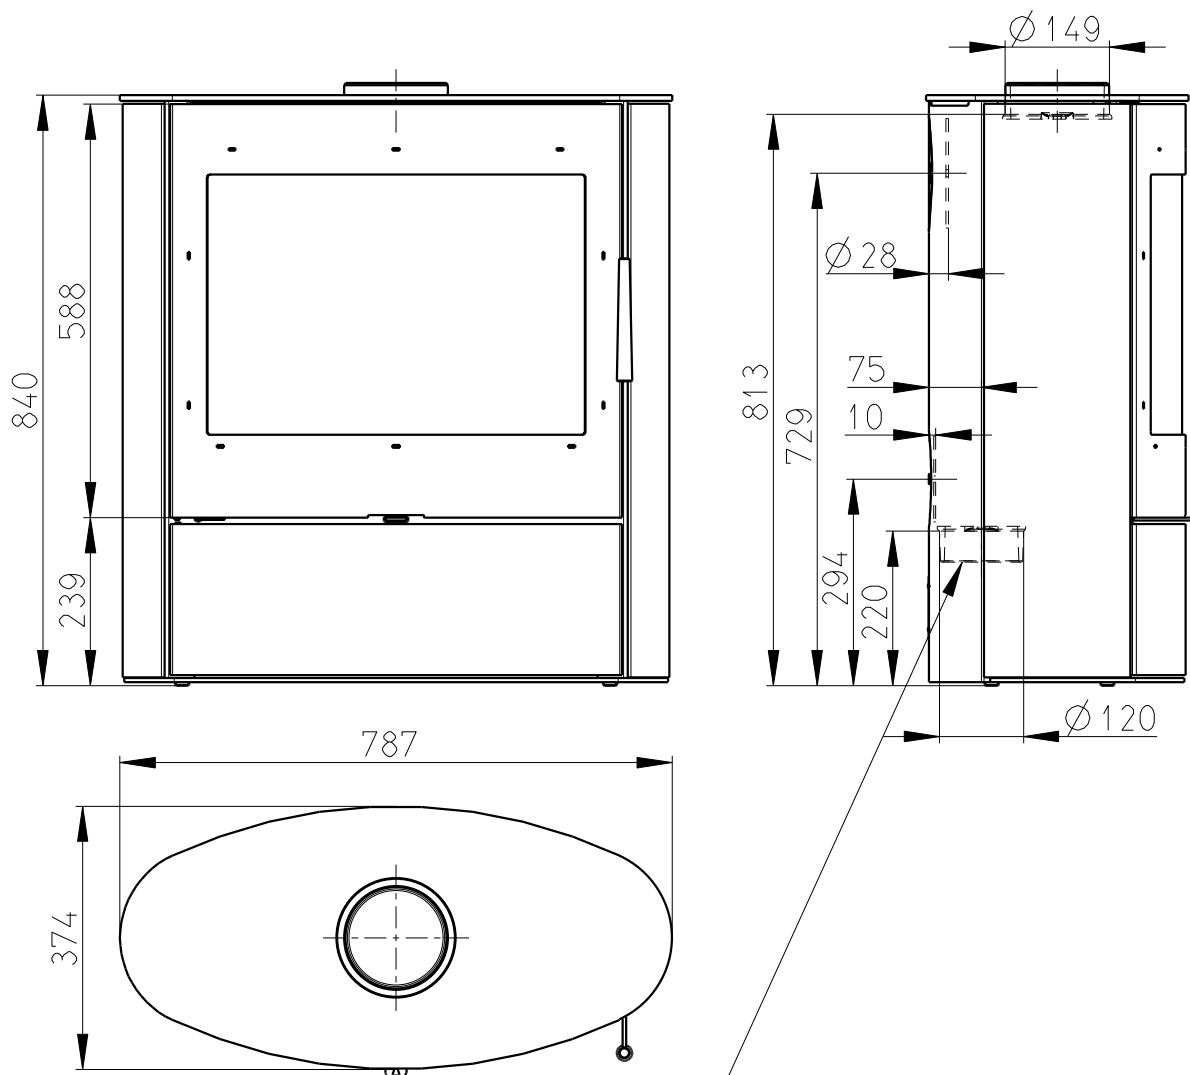

Rozmery v mm; Maße in mm

NAVIA 03 PLECH-182A

157 kg

Centralni privod vzuchu  $\varnothing 120$   
Zentral luftzufuhr  $\varnothing 120$   
Central air inlet  $\varnothing 120$

Primarni a sekundarni vzduch  
Primarluft und sekundarluft  
Primary and secondary air