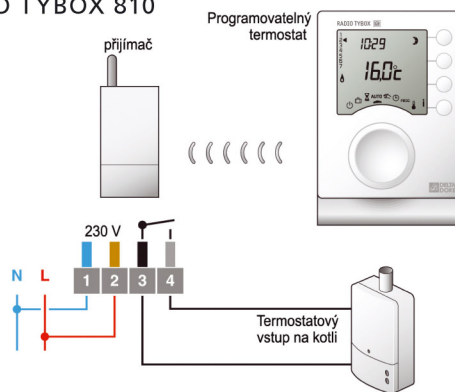

referenční číslo

TYBOX 810	6050456
TYBOX 820	6050385
TYBOX 710	6050455

SCHÉMATA ZAPOJENÍ TYBOX

TYBOX 710 el. konvektory

TYBOX 710 horkovodní vytápění

RADIO TYBOX 810

RADIO TYBOX 810

RADIO TYBOX 820 el. konvektory

RADIO TYBOX 820 horkovodní vytápění