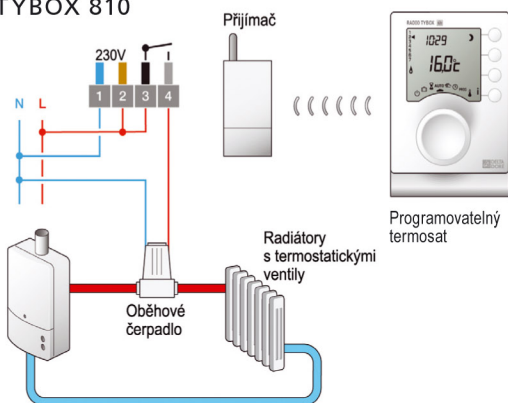

referenční číslo

TYBOX 810	6050456
TYBOX 820	6050385
TYBOX 710	6050455

SCHÉMATA ZAPOJENÍ TYBOX

TYBOX 710 el. konvektory

TYBOX 710 horkovodní vytápění

RADIO TYBOX 810

RADIO TYBOX 810

RADIO TYBOX 820 el. konvektory

RADIO TYBOX 820 horkovodní vytápění