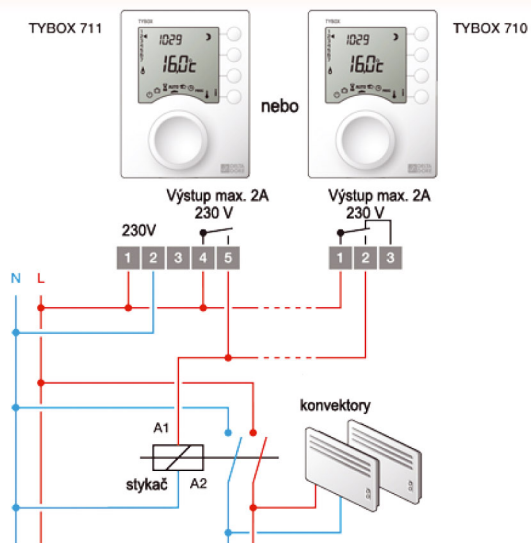

SCHÉMATA ZAPOJENÍ TYBOX

TYBOX 710 el. konvektory