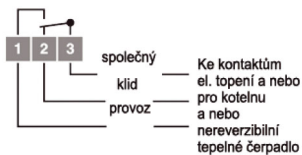

Termostat připojený kabelem

Termostat připojený kabelem

řídící jednotka pro klimatizaci **RADIO D30**

funkce

- X2D bezdrátové rozhraní pro infračervené ovládání zpětného režimu klimatizace
- Dokáže nahrát až 22 dálkových ovladačů split klimatizace
- Místní překonání nastavení (komfort topení, ekonomické topení, komfort ochlazení, rychlost ventilátoru atd.)
- Mění Topení/Chlazení/Rychlost ventilátoru
- Může být ovládána dálkově
- Automatické vypnutí (v režimu Topení/Chlazení) magnetickým kontaktem při otevření okna nebo dveří