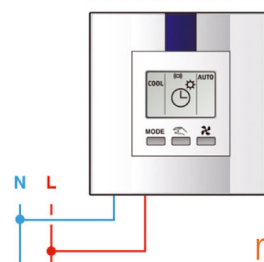

Termostat připojený kabelem

Termostat připojený kabelem

řídící jednotka pro klimatizaci **RADIO D30**

funkce

- X2D bezdrátové rozhraní pro infračervené ovládání zpětného režimu klimatizace
- Dokáže nahrát až 22 dálkových ovladačů split klimatizace
- Místní překonání nastavení (komfort topení, ekonomické topení, komfort ochlazení, rychlost ventilátoru atd.)
- Mění Topení/Chlazení/Rychlost ventilátoru
- Může být ovládána dálkově
- Automatické vypnutí (v režimu Topení/Chlazení) magnetickým kontaktem při otevření okna nebo dveří

technické údaje

- Napájení: 230 V
- Podsvětlený LCD displej
- Infračervené kopírování stávajících dálkových ovladačů klimatizace
- 2 pásmová X2D bezdrátová technologie
- Rozměry 80 x 80 x 23 mm

RADIO D30
ovládání klimatizace

Reverzibilní klimatizace ovládaná infračerveným signálem

Infračervené rozhraní rádia

referenční číslo

DIANA D10
RADIO D30

6050445
6203001

TYBOX 710**TYBOX 810****TYBOX 820**

inteligentní termostat **TYBOX 710, 810, 820**

funkce TYBOX 710

- Napájení bateriemi
- LCD panel pro zobrazení nastavených hodnot
- Týdenní programování
- Práce v režimu Komfort, Úspora nebo Protizámraza
- Režim nepřítomnosti 1- 365 dní
- Časové programování po 15 - 60 min
- Korekce teploty -5°C až +5°C
- Zobrazování dvou teplot (okolí nebo nastavené)
- Dočasný a Stálý režim nebo režim Stop pro vypnutí vytápěcího systému