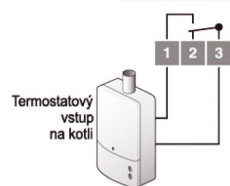

technické údaje

- Napájení 2 alkalické baterie 1,5V LR03
- Třída izolace II
- Teplota skladování -10°C do +70°C
- Pracovní teplota 0°C do +40°C
- Rozměry 80 x 80 x 23 mm

Obecné zapojení termostatu

DIANA D10
zapojení

Termostat připojený kabelem

Termostat připojený kabelem

řídící jednotka pro klimatizaci **RADIO D30**

funkce

- X2D bezdrátové rozhraní pro infračervené ovládání zpětného režimu klimatizace
- Dokáže nahrát až 22 dálkových ovladačů split klimatizace
- Místní překonání nastavení (komfort topení, ekonomické topení, komfort ochlazení, rychlost ventilátoru atd.)
- Mění Topení/Chlazení/Rychlost ventilátoru
- Může být ovládána dálkově
- Automatické vypnutí (v režimu Topení/Chlazení) magnetickým kontaktem při otevření okna nebo dveří