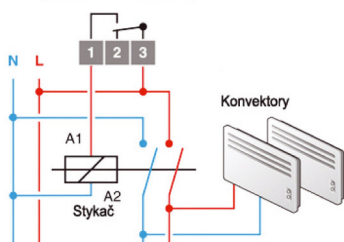

technické údaje

- Napájení 2 alkalické baterie 1,5V LR03
- Třída izolace II
- Teplota skladování -10°C do +70°C
- Pracovní teplota 0°C do +40°C
- Rozměry 80 x 80 x 23 mm

Obecné zapojení termostatu

DIANA D10
zapojení

Termostat připojený kabelem

Termostat připojený kabelem

řídící jednotka pro klimatizaci **RADIO D30**

funkce

- X2D bezdrátové rozhraní pro infračervené ovládání zpětného režimu klimatizace
- Dokáže nahrát až 22 dálkových ovladačů split klimatizace
- Místní překonání nastavení (komfort topení, ekonomické topení, komfort ochlazení, rychlost ventilátoru atd.)
- Mění Topení/Chlazení/Rychlost ventilátoru
- Může být ovládána dálkově
- Automatické vypnutí (v režimu Topení/Chlazení) magnetickým kontaktem při otevření okna nebo dveří