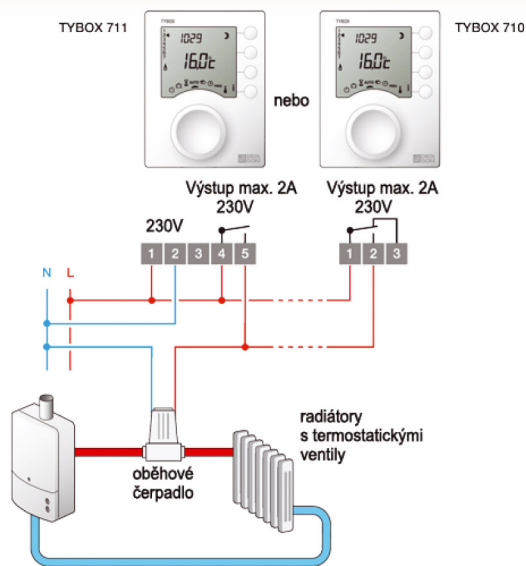

referenční číslo

TYBOX 810	6050456
TYBOX 820	6050385
TYBOX 710	6050455

SCHÉMATA ZAPOJENÍ TYBOX

TYBOX 710 el. konvektory

TYBOX 710 horkovodní vytápění

RADIO TYBOX 810

RADIO TYBOX 810

RADIO TYBOX 820 el. konvektory