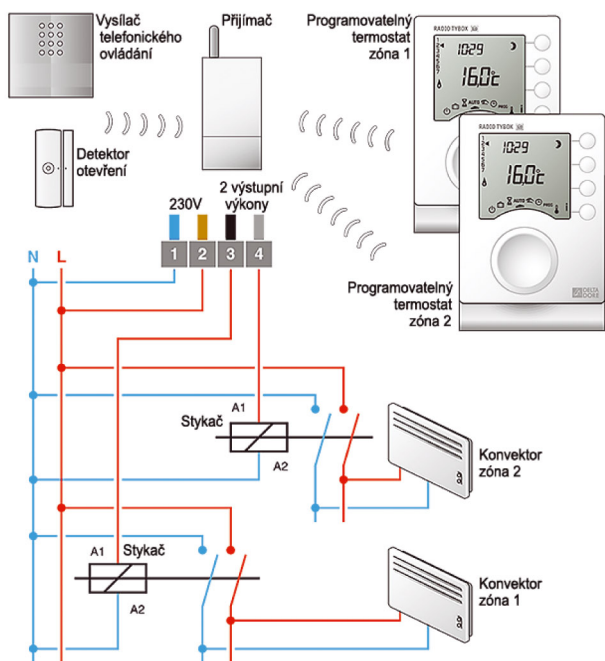

funkce TYBOX 810, TYBOX 820

- Programovatelný prostorový termostat s bezdrátovým připojením
- Ovládání 1 zóny (TYBOX 810)
- Ovládání 2 zón (TYBOX 820)
- Napájení bateriemi
- Automatické nastavení hystereze (TYBOX 820)
- LCD panel pro zobrazení nastavených hodnot

Přijímače RF 640/RF 50

- 1 beznapěťový stykač, 5 A max. (RF 640)
- 2 napájené stykače 3 A, 230 V Cos = 1 (RF 650)
- Frekvence rádia: 868 MHz (Norma EN 300 220)
- Dosah rádia od 100 do 300 metrů ve volném prostoru, proměnlivý v závislosti na připojených prvcích (dosah může být proměnlivý, v závislosti na podmínkách instalace a elektromagnetického okolí)

referenční číslo

TYBOX 810	6050456
TYBOX 820	6050385
TYBOX 710	6050455

SCHÉMATA ZAPOJENÍ TYBOX

TYBOX 710 el. konvektory

TYBOX 710 horkovodní vytápění

RADIO TYBOX 810

RADIO TYBOX 810

RADIO TYBOX 820 el. konvektory

RADIO TYBOX 820 horkovodní vytápění