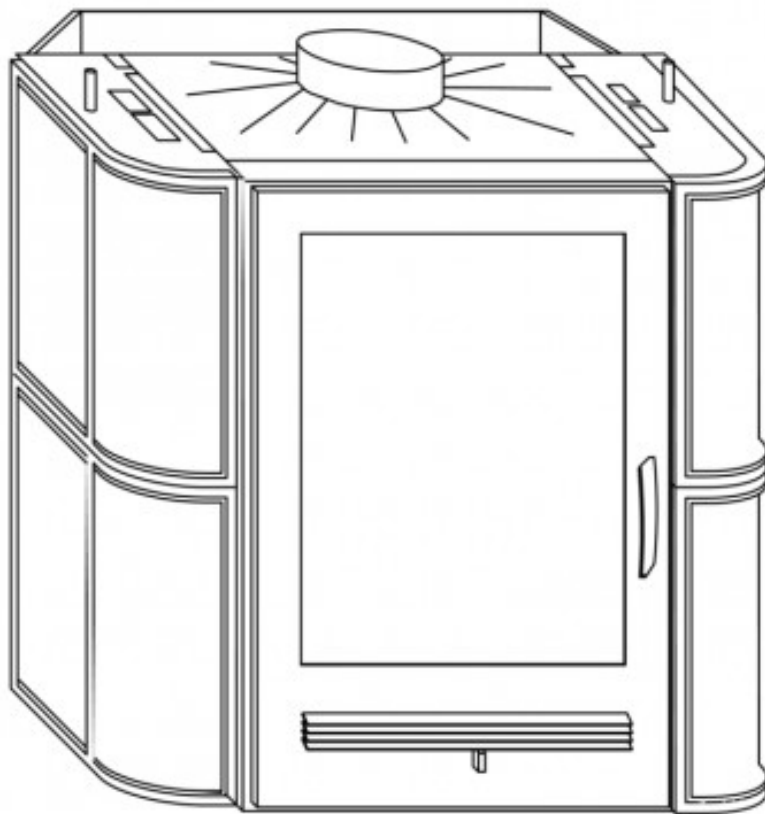

Výrobce: ABX, spol. s r.o., Žitná 1091/3, 408 01 Rumburk, Česká republika

tel.: 412 332 523, 412 333 614, fax: 412 333 521, e-mail: info@abx.cz, web: www.abx.cz

Servis: ABX s r.o., Plynární 1518/12, 408 01 Rumburk, tel.: 412 372 147, fax: 412 375 113, e-mail: reklamace@abx.cz

Stav ke dni: 30.11. 2016