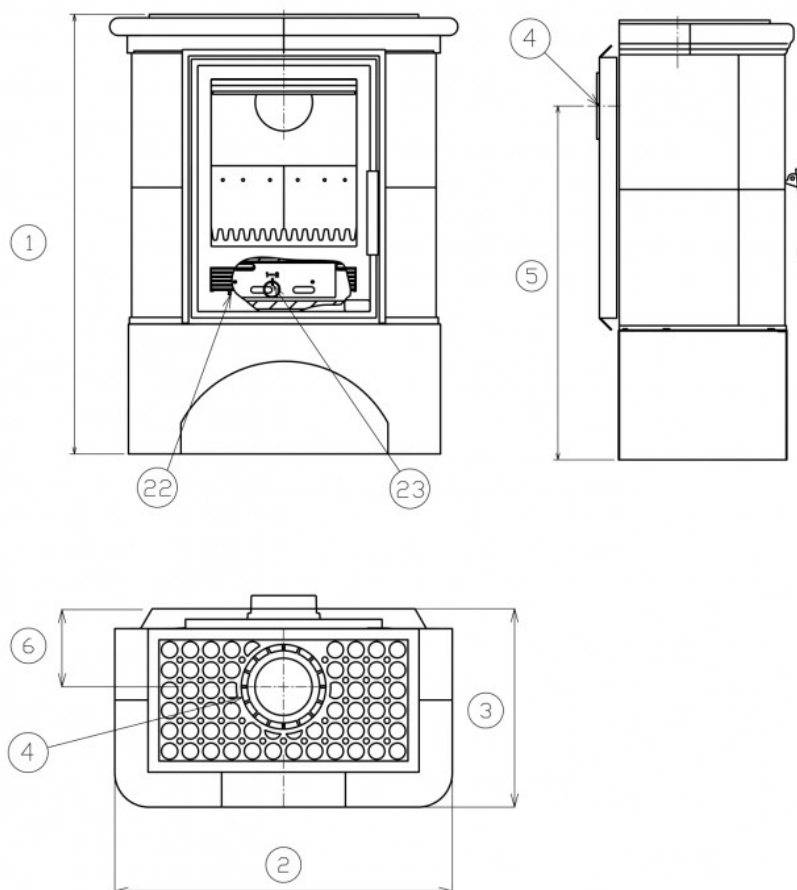

## Rozměry

Výška (1) x Šířka (2) x Hloubka (3) (mm)	1000 x 766 x 450
Maximální délka polen (mm)	340

## Kouřovod

Připojení kouřovodu (4)	horní / zadní
Průměr kouřovodu (mm)	Ø 150
Výška osy zadního kouřovodu od podlahy (5) (mm)	803
Vzdálenost osy horního kouřovodu k nejzadnější části výrobku (6) (mm)	180

## Rozměrový náčrt