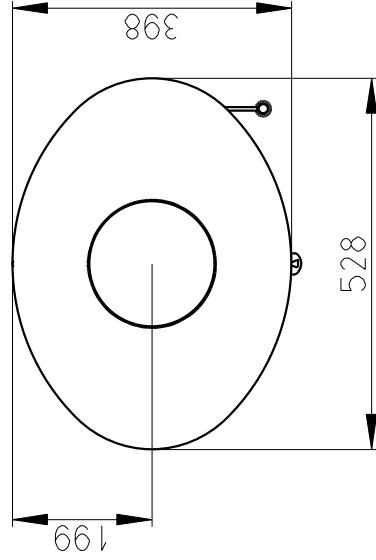

Rozměry v mm; Maße in mm; Dimensions in mm

EVORA T - KERAMIKA - 140B

125 kg

CENTRALNI PRIVOD VZDUCHU
Zentralluftzufuhr
Central air inlet
 $\varnothing 120\text{mm}$

SEKUNDARNI VZDUCH
Sekundärluft
Secondary air
A/UND/AND
PRIMARNI VZDUCH
Primärluft
Primary air