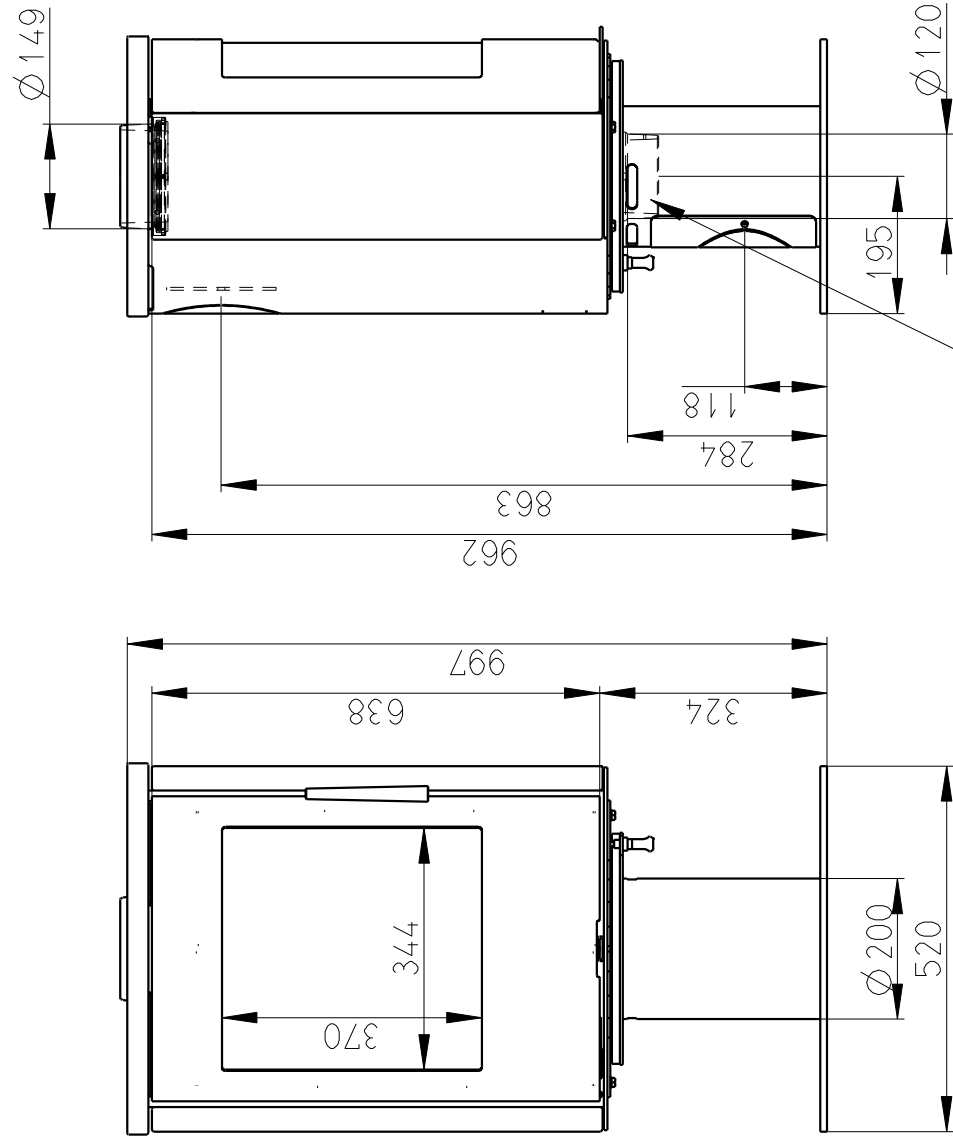

Rozměry v mm; Maße in mm; Dimensions in mm

EVORA T - KERAMIKA - 140B

125 kg

CENTRALNI PRIVOD VZDUCHU
Zentralluftzufuhr
Central air inlet
 $\varnothing 120\text{mm}$

SEKUNDARNI VZDUCH
Sekundärluft
Secondary air
A/UND/AND
PRIMARNI VZDUCH
Primärluft
Primary air