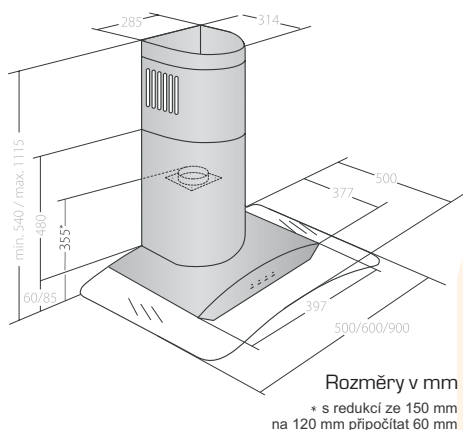

1	2	3	4	5
m³/h	210	330	450	640	840
dB(A)	44	49	53	55	58

ŠÍŘE: 600, 900 mm
CELKOVÝ PŘÍKON: 210 W
PŘÍKON MOTORU: 140 W
MAX. HLUČNOST: 58 dB(A)
SACÍ VÝKON: MAX. 840 m³/h
REŽIM: Odsávání / Recirkulace

Elektronické / dálkové ovládání

2 halogenové žárovky x 35 W

Omyvatelné kovové filtry