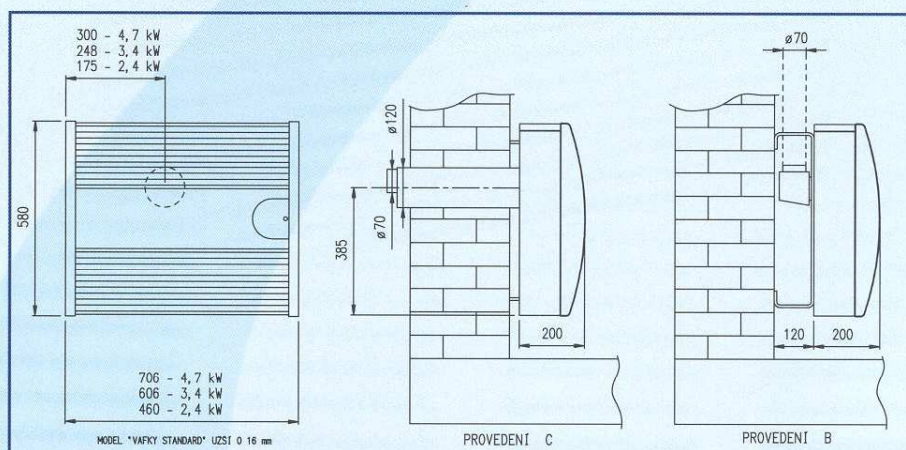

Typ	VAFKY 4.7	VAFKY 3.4	VAFKY 2.5	VAFKY 4.7	VAFKY 3.4	VAFKY 2.5
Provedení	C – přes zeď			B – do komína		
Palivo*	zemní plyn			zemní plyn		
Jmenovitý výkon [kW]	4,7	3,4	2,4	4,7	3,4	2,4
Třída účinnosti	I	I	I	I	I	I
Spotřeba [m³/h]	0,439	0,322	0,226	0,439	0,322	0,226
Třída NOx	2	4	4	2	5	4
Hmotnost bez obalu [kg]	18	17	12,5	18	17	12,5

*Možnost přestavby na PB

Ve výrobcích jsou použity průmyslové vzory a patenty společnosti PLYNOSPOL s.r.o.

KVART – CZ, s.r.o.
Dvorská 2460/25
785 01 Šternberk
tel./fax: +420 585 387 269
www.kvart.istrade.cz

Prodejce: