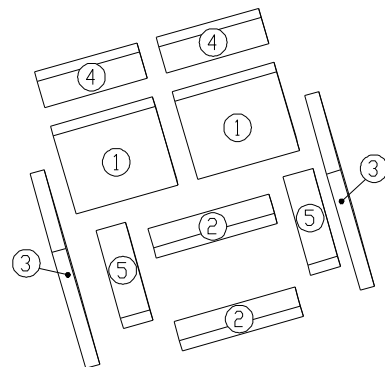

Rozklad šamotové vyzdívky

TECHNICKÝ POPIS :

Poz.	Název	Číslo zboží	Poz.	Název	Číslo zboží
1	Podstavec	0332015006151	17	Kachle bok – pravá/slonová kost	0332015056101
2	Zásobník pro palivo	-	17	Kachle bok – pravá/capuccino	0332015066101
3	Popelník	0417015115600	17	Kachle bok - pravá/krémová	0332015076101
4	Litinový rošt	0020100130005	18	Kachle bok - levá/zelená	0332015106100
5	Hrdlo kouřovodu	-	18	Kachle bok - levá/hnědá	0332015026100
6	Dvířka topeniště	0332015005300	18	Kachle bok - levá/medovnik	0332015036100
7	Pákový uzávěr dvířek topeniště	0081010080005	18	Kachle bok - levá/slonová kost	0332015056100
8	Žáruvzdorné sklo	0332015005304	18	Kachle bok - levá/capuccino	0332015066100
9	Regulátor primárního vzduchu	0082010030005	18	Kachle bok - levá/krémová	0332015076100
10	Regulátor sekundárního vzduchu	0332015005009	19	Kachle čelo/zelená	0332015006103
11	Přívod sekundárního vzduchu	-	19	Kachle čelo/hnědá	0332015026103
12	Výstup terciálního vzduchu	-	19	Kachle čelo/medovnik	0332015036103
13	Zábrana	0332015005008	19	Kachle čelo/slonová kost	0332015056103
14	Clona - pevná	-	19	Kachle čelo/capuccino	0332015066103
15	Clona - volná (šamot)	0332015105701	19	Kachle čelo/krémová	0332015076103
16	Horní římsa/zelená	0332015006102	20	Vrchní víko	0332015006155
16	Horní římsa/hnědá	0332015026102	21	Zadní kryt	0332015006140
16	Horní římsa/medovnik	0332015036102	22	Koleno odtahu spalin	0332015007065
16	Horní římsa/slonová kost	0332015056102			
16	Horní římsa/capuccino	0332015066102		Těsnící šňůra dveří 10 mm (2000 mm)	0040710100005
16	Horní římsa/krémová	0332015076102		Těsnící šňůra skla 10 mm (1350 mm)	0040710100005
17	Kachle bok - pravá/zelená	0332015006101		Těsnící šňůra kouřovodu 10x4 mm (1700 mm)	0040210040005
17	Kachle bok - pravá/hnědá	0332015026101		Těsnící šňůra držáků skla 8x2 mm (580 mm)	0040208020006
17	Kachle bok – pravá/medovnik	0332015036101		Těsnící šňůra vrchního víka 8x2 mm (1350 mm)	0040208020006