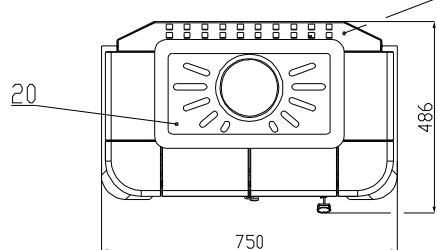

27082013d-CZ

HAAS+SOHN

**Technický list pro krbová kamna
Treviso**