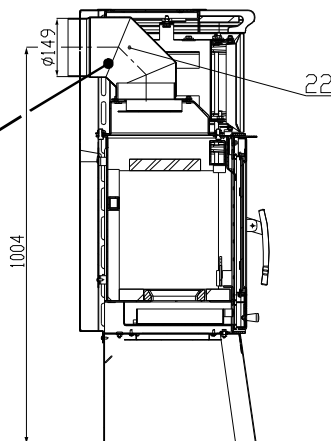

**Koleno odtahu spalin
není součástí dodávky
(montážní návod na str. 3)**

Vhodné palivo:

Pro používání vhodného paliva nahlédněte do kapitoly **2.2 Palivo** ve Všeobecném návodu k obsluze.

Správný provoz:

Pro správné a bezpečné zacházení s krbovými kamny nahlédněte do kapitol: **2. Popis spalovacího procesu a 5. Návod k obsluze** ve Všeobecném návodu k obsluze.

Číslo šamotu	Rozměr	Číslo zboží
1	30x220x230	0331415005501
2	30x61x260	0331415005502
3	30x250x330	0050100350005
4	30x70x220	0332015005505
5	30x64x280	0050101640005