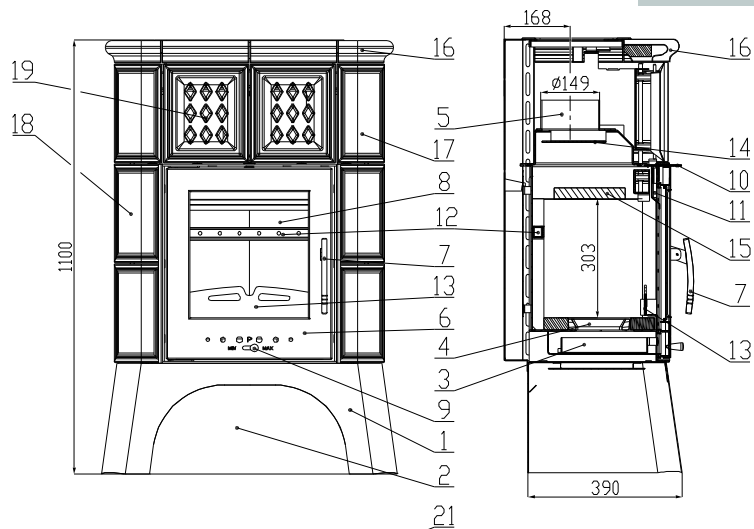

27082013d-CZ

HAAS+SOHN

**Technický list pro krbová kamna
Treviso**