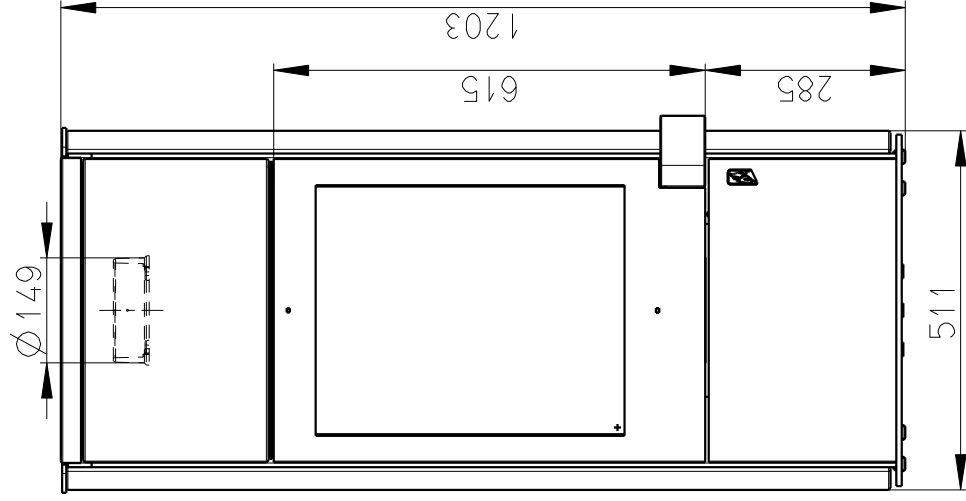

Rozměry v mm, Maße in mm

AVILA SERPENTIN - 056C

190 kg

Centralni privod vzduchu $\varnothing 120$
Zentralluftzufuhr $\varnothing 120$
Central air inlet $\varnothing 120$

Primarni a sekundarni vzduch
Primar und Sekundarluft
Primary and secondary air