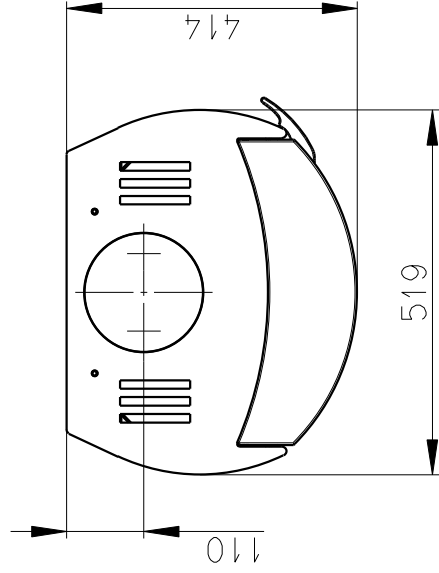

Rozměry v mm, Maße in mm

AVILA SERPENTIN - 056C

190 kg

Centralni privod vzduchu $\varnothing 120$
Zentralluftzufuhr $\varnothing 120$
Central air inlet $\varnothing 120$

Primarni a sekundarni vzduch
Primar und Sekundarluft
Primary and secondary air