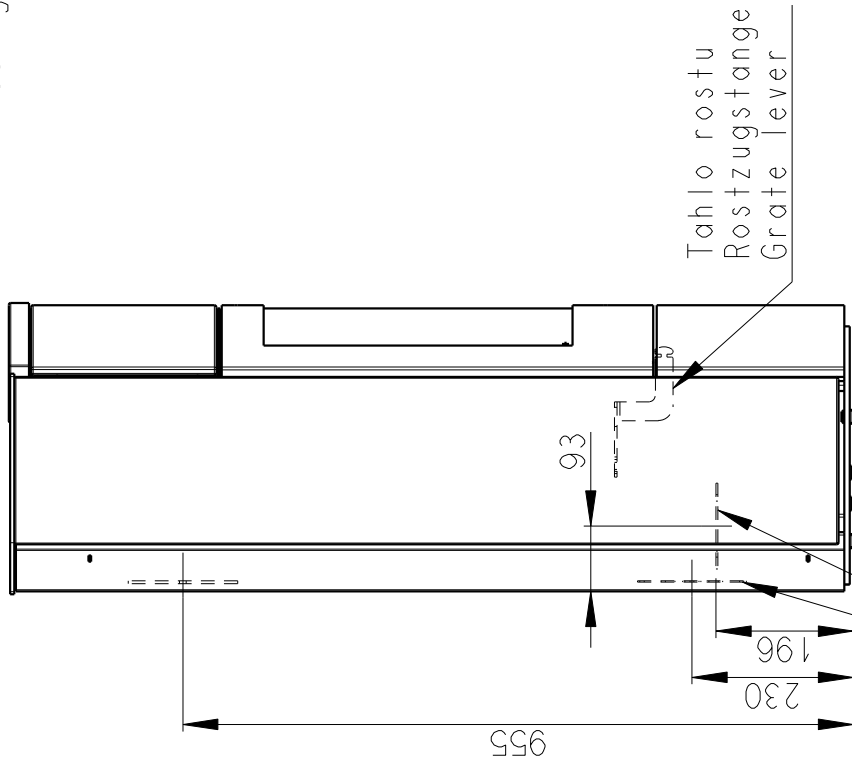

Rozměry v mm, Maße in mm

AVILA SERPENTIN - 056C

190 kg

Centralni privod vzduchu $\varnothing 120$
Zentralluftzufuhr $\varnothing 120$
Central air inlet $\varnothing 120$

Primarni a sekundarni vzduch
Primar und Sekundarluft
Primary and secondary air