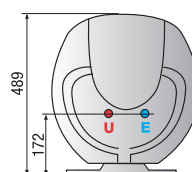

LEGENDA

- **E** Vstup studené vody G 1/2"
- **U** Výstup teplé vody G 1/2"