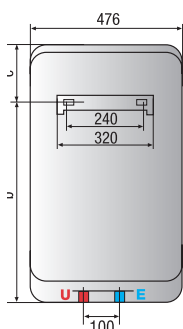

LEGENDA

- **E** Vstup studené vody G 1/2"
- **U** Výstup teplé vody G 1/2"