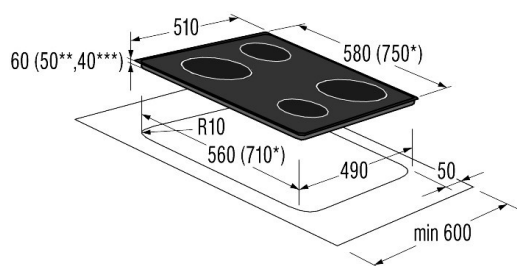

VDS 640 FF1

SKLOKERAMICKÁ VESTAVNÁ DESKA SAMOSTATNÁ

EAN kód: 3838942115240

- dotekové ovládání
- 4 Hi-light varné zóny (2x 145 mm 1200 W, 1x 180 mm 1800 W, 1x Duo zóna 120/210 mm (2200 W))
- ukazatel zbytkového tepla
- plynulá regulace výkonu 0–9
- signalizace funkce
- funkce Timer (časový spínač varných zón)
- funkce Stop & Go (okamžité dočasné zastavení nastavených parametrů vaření)
- funkce udržování teploty (přesné nastavení teploty 70 °C)
- funkce Stop Control (vypnutí při přetečení tekutiny na ovládací prvky)
- funkce kuchyňské minutky
- dětská bezpečnostní pojistka (uzamčení desky)
- automatické bezpečnostní vypnutí desky
- elektrické napětí: 230/400 V
- jmenovitý příkon: 6,4 kW