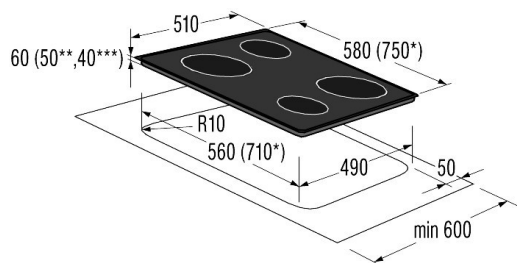

### SKLOKERAMICKÁ VESTAVNÁ DESKA

EAN kód: 3838942115233

- dotekové ovládání
- 4 Hi-light varné zóny (2x 145 mm 1200 W, 1x 180 mm 1800 W, 1x Duo zóna 120/210 mm (2200 W))
- ukazatel zbytkového tepla
- plynulá regulace výkonu 0–9
- signalizace funkce
- funkce Timer (časový spínač varných zón)
- funkce Stop & Go (okamžité dočasné zastavení nastavených parametrů vaření)
- funkce udržování teploty (přesné nastavení teploty 70 °C)
- funkce Stop Control (vypnutí při přetečení tekutiny na ovládací prvky)
- funkce kuchyňské minutky
- dětská bezpečnostní pojistka (uzamčení desky)
- automatické bezpečnostní vypnutí desky
- elektrické napětí: 230/400 V
- jmenovitý příkon: 6,4 kW