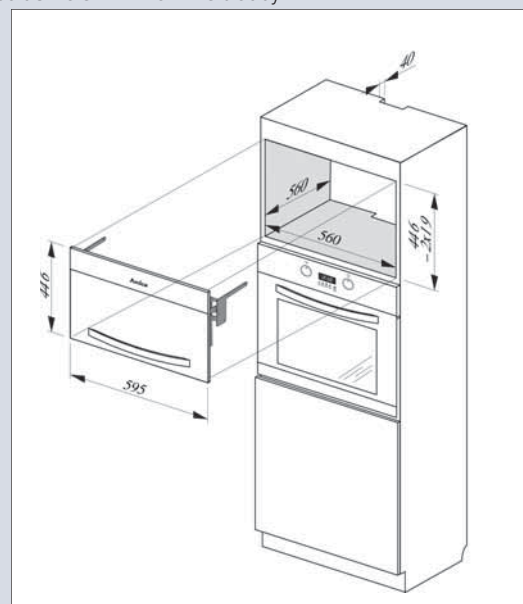

AMM 23 E80 GI

MOC Doporučená 2 990 Kč

Charakteristika

Barva - nerez
 Úprava proti otiskům prstů - kartáčovaný nerez
 Designově připraveno pro kombinaci s vestavnými troubami Platinum
 Nerezový vnitřní prostor
 El. displej - 8 programů
 Gril 1000 W
 Rozmrazování dle váhy / času
 Digitální minutka 95 min
 Opožděný start
 Akustický signál ukončení programu
 Objem 23 l
 Dětská pojistka
 Celkový výkon 1 300 W
 Otočný talíř - průměr 27 cm
 Rozměry (v x š x h) 287 x 485 x 410 mm