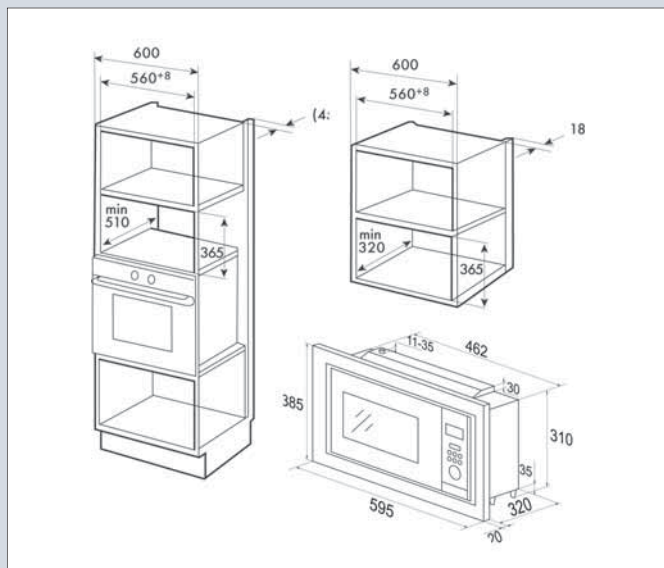

NEW

MOC Doporučená 6 490 Kč

Charakteristika

- Objem 20 l
- Nerez
- Mechanické ovládání
- 5 úrovní výkonu
- Mikrovlnný výkon 800 W - Celkový výkon 1250 W
- Gril 1000 W
- Manuální časovač až 35 minut
- Akustický signál ukončení ohřevu
- Rozmrazování váhové
- Funkce Combigrill
- Maximální průměr talíře 24,5 cm
- Pečící prostor z nerezové oceli - snadné čištění
- Možnost zabudování do horních skříněk s hloubkou 320 mm
- Včetně nerezového rámečku