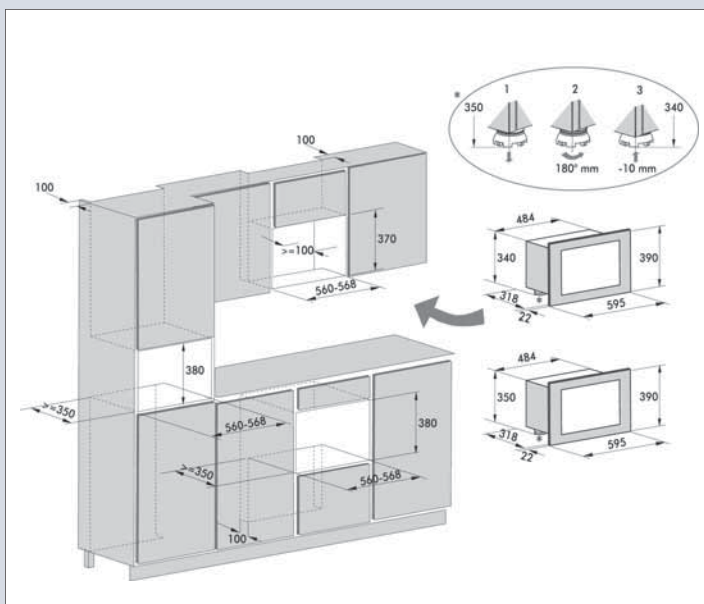

Mikrovlnná trouba s novým kabátem!

Kuchyňské linky s vestavěnými spotřebiči jsou čím dál tím víc oblíbenější a zabydly se již v mnoha domácnostech. Nejen že jsou praktické, ale zároveň působí i velmi esteticky. A přesně takový je i nerezový dekorativní kryt DP 600, který lze použít nad vestavné trouby značky Amica. Díky totožnému designu je ideálním parťákem trouby Platinum EBP 8752 viz. ilustrační foto. Velmi dobře vypadá i v kombinaci s černou troubou EBB 7442. Pokud tedy máte nebo plánujete kuchyňskou linku s vestavěnými spotřebiči a nechcete se zbavovat své současné mikrovlnné trouby, naši jste správné řešení. Dekorativní kryt DP 600 se zvedá nahoru a tudíž nepřekáží v další manipulaci kolem mikrovlnné trouby.