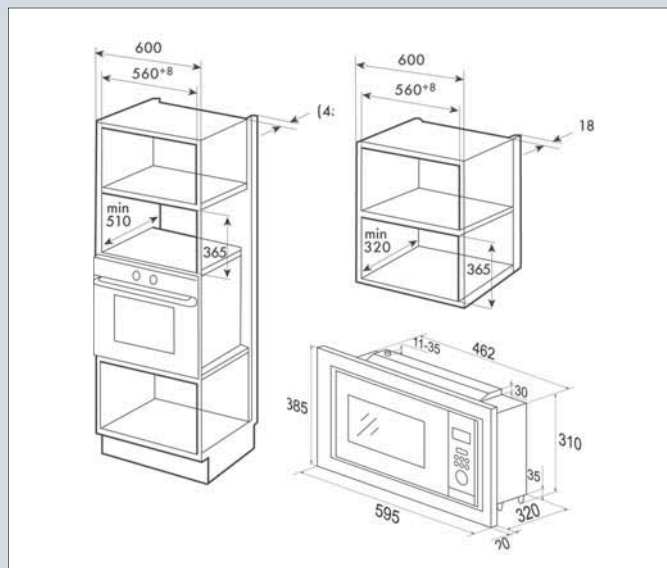

NEW

MOC Doporučená 6 490 Kč

Charakteristika

- Objem 20 l
- Nerez
- Mechanické ovládání
- 5 úrovní výkonu
- Mikrovlnný výkon 800 W - Celkový výkon 1250 W
- Gril 1000 W
- Manuální časovač až 35 minut
- Akustický signál ukončení ohřevu
- Rozmrazování váhové
- Funkce Combigrill
- Maximální průměr talíře 24,5 cm
- Pečící prostor z nerezové oceli - snadné čištění
- Možnost zabudování do horních skříněk s hloubkou 320 mm
- Včetně nerezového rámečku