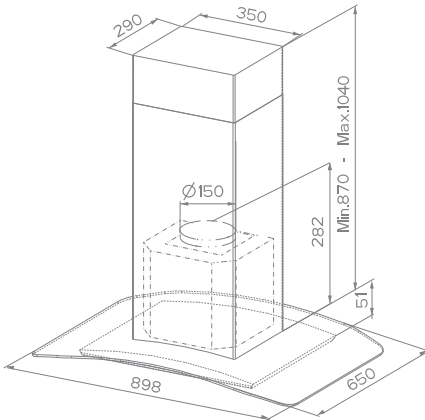

TRATTO ISOLA PRO X/V A90 ELC

	provedení	nerez / sklo
	šířka	900 mm
	ovládání	elektronické
	hlučnost při 450 m ³ /h	54 dB(A)
	výkon ventilační jednotky	1 030 m ³ /h
	osvětlení	4 x 20 W halogen
	cena	29 990 Kč

PŘÍSLUŠENSTVÍ – není součástí výbavy

- uhlíkový filtr UHF 004
- zpětná klapka 150 s rámečkem
- dálkové ovládání 5T
- baffle filtry
- prodloužený komín nerez + konstrukce

DAMA ISOLA HIP X A90

	provedení	nerez
	šířka	900 mm
	ovládání	tlačítkové
	hlučnost při 300 m ³ /h	50 dB(A)
	výkon ventilační jednotky	750 m ³ /h
	osvětlení	4 x 20 W halogen
	cena	18 990 Kč