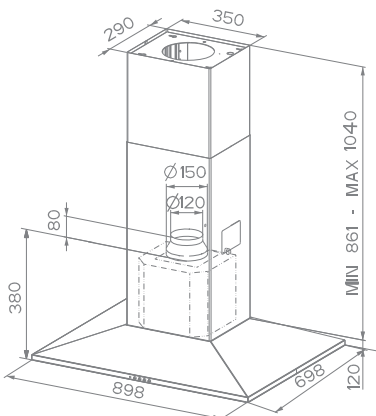

TRATTO ISOLA PRO X/V A90 ELC

	provedení	nerez / sklo
	šířka	900 mm
	ovládání	elektronické
	hlučnost při 450 m ³ /h	54 dB(A)
	výkon ventilační jednotky	1 030 m ³ /h
	osvětlení	4 x 20 W halogen
	cena	29 990 Kč

PŘÍSLUŠENSTVÍ – není součástí výbavy

- uhlíkový filtr UHF 004
- zpětná klapka 150 s rámečkem
- dálkové ovládání 5T
- baffle filtry
- prodloužený komín nerez + konstrukce

DAMA ISOLA HIP X A90

	provedení	nerez
	šířka	900 mm
	ovládání	tlačítkové
	hlučnost při 300 m ³ /h	50 dB(A)
	výkon ventilační jednotky	750 m ³ /h
	osvětlení	4 x 20 W halogen
	cena	18 990 Kč