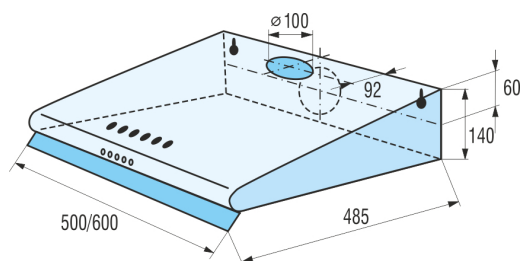

OP 622 X

ODSAVAČ PAR

EAN kód: 3838942763434

- 3 rychlosti výkonu
- tlačítkové ovládání
- výkon 205 m³/h
- osvětlení žárovkou 28 W
- hlučnost 69 dB(A)
- možnost recirkulace
- kovové filtry proti mastnotám
- odtah 100 mm - dozadu nebo nahoru
- zpětná klapka
- energetická třída E
- šířka: 60 cm