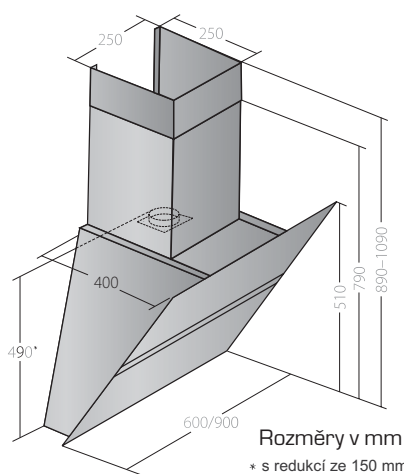

VIP KD 518090

VIP KD 518060

Digestoř je standardně dodávaná s komínem, který se skládá ze 2 dílů, každý o délce 320 mm (čili 2x 320 mm). Pro kuchyně s vyšším stropem jsme schopni tento model digestoře dodat s delšími díly komínu a to 2x 400 mm.