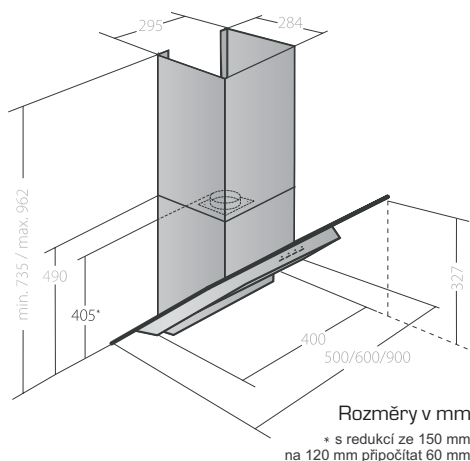

1	2	3	4	5
m³/h	210	330	450	640	840
dB(A)	44	49	53	55	58

ŠÍŘE: 600, 900 mm
CELKOVÝ PŘÍKON: 210 W
PŘÍKON MOTORU: 140 W
MAX. HLUČNOST: 58 dB(A)
SACÍ VÝKON: MAX. 840 m³/h
REŽIM: Odsávání / Recirkulace

Elektronické / dálkové ovládání

2 halogenové žárovky x 35 W

Omyvatelné kovové filtry