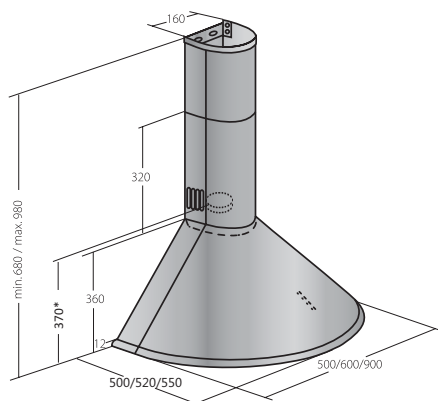

Rozměry v mm
* s redukcí ze 150 mm
na 120 mm připočítat 60 mm