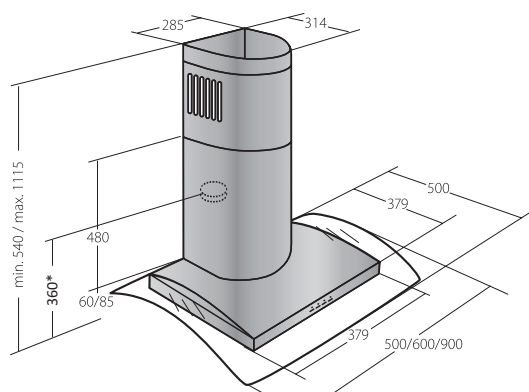

Rozměry v mm
* s redukcí ze 150 mm
na 120 mm připočítat 60 mm

	1	2	3	4	5
m³/h	210	330	450	640	840
dB(A)	44	49	53	55	58

ŠÍŘE: 600, 900 mm

CELKOVÝ PŘÍKON: 210 W

PŘÍKON MOTORU: 140 W

MAX. HLUČNOST: 58 dB(A)

SACÍ VÝKON: MAX. 840 m³/h

REŽIM: Odsávání / Recirkulace

Elektronické / dálkové ovládání

2 halogenové žárovky x 35 W

Omyvatelné kovové filtry

Obj. kód	Model	Provedení	Šíře	Zaškrtněte
51209050	VIP KD 512090	Nerez / sklo	900 mm	☐
51206050	VIP KD 512060	Nerez / sklo	600 mm	☐
51205050	VIP KD 512050	Nerez / sklo	500 mm	☐

Příslušenství

Obj. kód

Uhlíkové filtry pro recirkulaci (2 ks)

90200000

Zdarma zpětná klapka, montážní sada, redukce 150 / 120 mm a dálkové ovládání