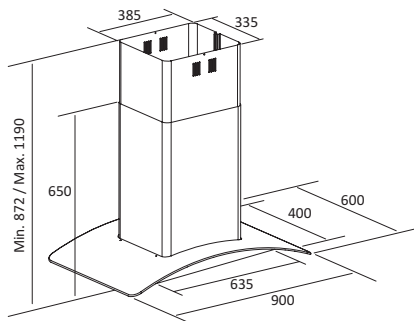

ISLA GAMMA GLASS NEREZ HALOGEN OSTRŮVKOVÁ 900

Rozměry v mm