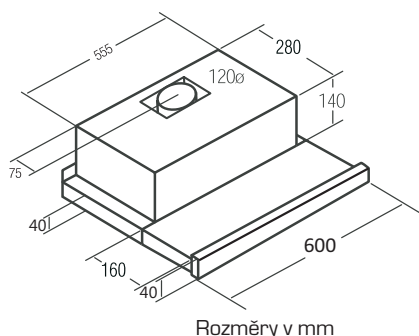

# TF 2003 Černé sklo

přední lišta z černého skla

RYCHLOSTI: 2

MOTOR: 1 TANGENCIAL × 80 W

MAX. VÝKON (0 Pa): 600 m<sup>3</sup>/h

MAX. TLAK: 194 Pa

MIN. HLUČNOST: 41 dB(A)

VÝSTUPNÍ PRŮMĚR: 120 mm horní

Kolébkové ovládání (mechanické)

Halogenové osvětlení 2 × 50 W

Obj. kód	Model	Provedení	Šíře	Zaškrtněte
02017200	TF 2003	Černý / Černé sklo	600 mm	<input type="checkbox"/>

Příslušenství	Obj. kód
Uhlíkové filtry	02825263