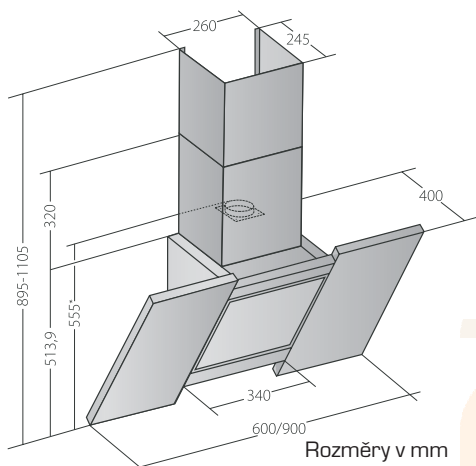

VIP KD 520090

VIP KD 520060

VIP FUNKCE:
Časovač
Dálkové ovládání
Indikace zanesení filtrů

Rozměry v mm

* s redukcí ze 150 mm
na 120 mm připočítat 60 mm

Digestoř je standardně dodávána s komínem, který se skládá ze 2 dílů, každý o délce 320 mm (čili 2x 320 mm). Pro kuchyně s vyšším stropem jsme schopni tento model digestoře dodat s delšími díly komínu a to 2x 400 mm.

	1	2	3	4	5
m³/h	210	330	450	640	840
dB(A)	44	49	53	55	58

ŠÍŘE: 600, 900 mm

CELKOVÝ PŘÍKON: 210 W

PŘÍKON MOTORU: 140 W

MAX. HLUČNOST: 58 dB(A)

SACÍ VÝKON: MAX. 840 m³/h

REŽIM: Odsávání / Recirkulace

Elektronické / dálkové ovládání

2 halogenové žárovky x 35 W

Omyvatelné kovové filtry