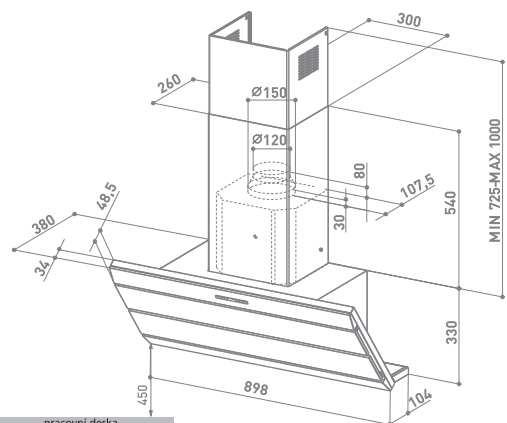

ORIZZONTE

EG8 X/V A60 ACTIVE
EG8 X/V A90 ACTIVE

pracovní deska

ORIZZONTE A60

	provedení	nerez
	šířka	600 mm, 900 mm
	ovládání	elektronické
	hlučnost při 440 m ³ /h	55 dB(A)
	výkon ventilační jednotky	800 m ³ /h
	osvětlení	2 x 20 W halogen, 3 x 20 W halogen
	cena	600 mm 19 990 Kč, 900 mm 21 990 Kč

PŘÍSLUŠENSTVÍ – není součástí vybavy

- uhlíkový filtr UHF 004
- zpětná klapka 150 s rámečkem
- dálkové ovládání 7T Active
- prodloužený komín - nerez

ORIZZONTE VETRO

EG8 X/V A90 LOGIC

pracovní deska

	provedení	nerez / černé sklo
	šířka	900 mm
	ovládání	elektronické
	hlučnost při 440 m ³ /h	55 dB(A)
	výkon ventilační jednotky	800 m ³ /h
	osvětlení	3 x 20 W halogen
	cena	28 990 Kč