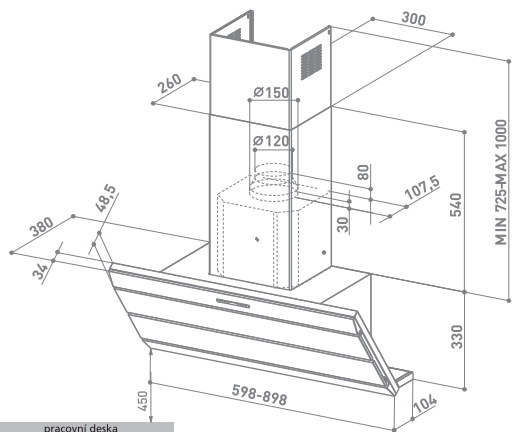

ORIZZONTE

EG8 X/V A60 ACTIVE
EG8 X/V A90 ACTIVE

pracovní deska

ORIZZONTE A60

	provedení	nerez
	šířka	600 mm, 900 mm
	ovládání	elektronické
	hlučnost při 440 m ³ /h	55 dB(A)
	výkon ventilační jednotky	800 m ³ /h
	osvětlení	2 x 20 W halogen, 3 x 20 W halogen
	cena	600 mm 19 990 Kč, 900 mm 21 990 Kč

PŘÍSLUŠENSTVÍ – není součástí vybavy

- uhlíkový filtr UHF 004
- zpětná klapka 150 s rámečkem
- dálkové ovládání 7T Active
- prodloužený komín - nerez

ORIZZONTE VETRO

EG8 X/V A90 LOGIC

pracovní deska

	provedení	nerez / černé sklo
	šířka	900 mm
	ovládání	elektronické
	hlučnost při 440 m ³ /h	55 dB(A)
	výkon ventilační jednotky	800 m ³ /h
	osvětlení	3 x 20 W halogen
	cena	28 990 Kč