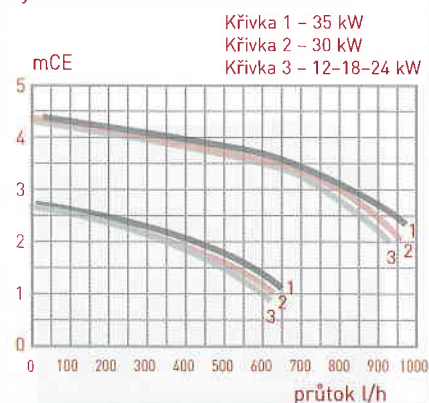

## Technická data

SPALOVACÍ KOMORA		12 FF	18 FF	24 FF	30 FF	35 FF
		uzavřená	uzavřená	uzavřená	uzavřená	uzavřená
<b>VÝKON</b>						
Max./min. příkon topení	kW	12,0/3,0	18,0/4,5	22,0/2,5	28,0/3,0	31,0/3,5
Max./min. příkon UV	kW	12,0/3,0	18,0/4,5	22,0/2,5	28,0/3,0	31,0/3,5
Max./min. výkon topení	kW	11,6/2,9	17,5/4,3	21,4/2,4	27,1/2,9	30,1/3,4
<b>ÚČINNOST</b>						
při jmenovitém výkonu (60/80 °C)	%	97,4	97,4	97,3	97,3	97,3
při jmenovitém výkonu (30/50 °C)	%	107,0	107,0	107,0	107,0	107,0
při 30 % jmenovitého výkonu (zpátečka topení = 30 °C)	%	108,0	108,0	108,0	108,0	108,0
<b>PROVOZNÍ ÚDAJE</b>						
Max./min. teplota topné vody (vysokoteplotní rozsah)	°C	82/35	82/35	82/35	82/35	82/35
Max./min. teplota topné vody (nízkoteplotní rozsah)	°C	45/20	45/20	45/20	45/20	45/20
<b>ELEKTRIKA</b>						
Připojovací napětí/frekvence	V/Hz	230/50	230/50	230/50	230/50	230/50
Elektrický příkon	W	74	74	74	74	74
Stupeň elektrického krytí	IP	X5D	X5D	X5D	X5D	X5D

## Hydraulická charakteristika kotle

## třída A

★★★★ účinnost  
modulace 1:10  
(model 24–30–35)  
plně modul. čerpadlo  
funkce komfort  
třída NOx5  
krytí IPX5D

	GENUS PREMIUM EVO SYSTEM 12 FF	GENUS PREMIUM EVO SYSTEM 18 FF	GENUS PREMIUM EVO SYSTEM 24 FF	GENUS PREMIUM EVO SYSTEM 30 FF	GENUS PREMIUM EVO SYSTEM 35 FF
OBJEDNACÍ KÓD	3300449*	3300300*	3300297	3300299	3300334