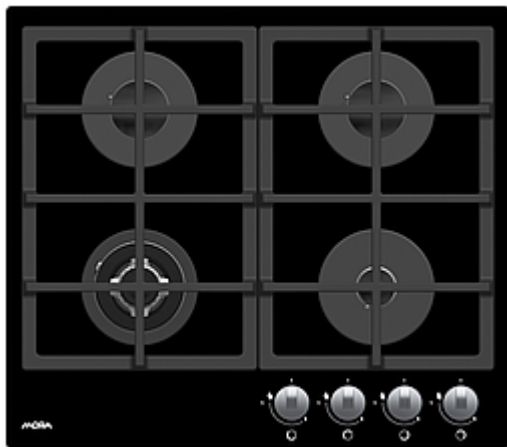

VDP 645 GB1

MORA

SVĚT KUCHYŇSKÝCH SPOTŘEBIČŮ

plynová vestavná skleněná deska

EAN kód: 3838942806971

4 plynové horáky s pojistkami STOP GAS 1x EXTRA trojitý horák 3300 W elektrické zapalování hořáků v knoflíčích dvoudílná LITINOVÁ varidlová mřížka skleněný povrch - tvrzené sklo elektrické napětí: 230 V připojení na plyn: G1/2"