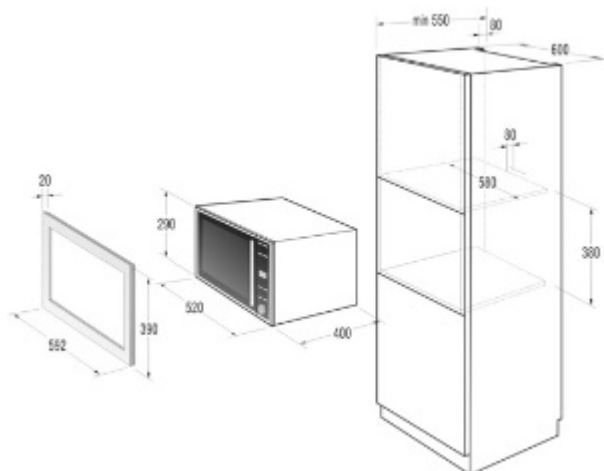

Vestavná mikrovlnná trouba  
**MT10.0000**

**Vlastnosti**

Elektronické ovládání  
Nerez

Dveře: Skleněné dveře  
Trouba z nerezové oceli  
Mikrovlnný ohřev + gril

**Funkce / Ovládání**

AUTO menu  
Funkce odmrazování  
Funkce odmrazování dle času nebo váhy  
Funkce jednoduché pečení  
Dětská pojistka

**Dodatečná výbava**

Otočný skleněný talíř  
Průměr otočného talíře: 31,5 cm

**Technické parametry**

Objem trouby: 30 l.  
Výkon grilu: 1200 W max  
Počet stupňů výkonu: 5  
Průměr otočného talíře: 31,5 cm  
Rozměry (šxvxh): 52 × 29 × 40 cm  
Netto váha: 20 kg  
Brutto váha: 24 kg