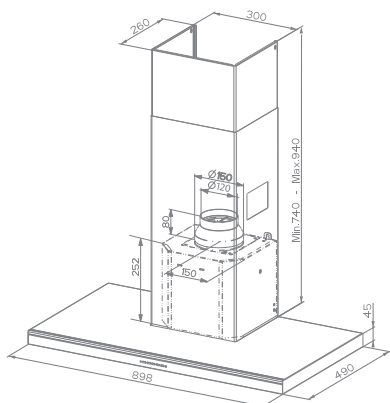

BELLA LUMIA EG8 XV A90 ACTIVE

	provedení	nerez
	šířka	900 mm
	ovládání	elektronické
	hlučnost při 440 m ³ /h	55 dB(A)
	výkon ventilační jednotky	800 m ³ /h
	osvětlení	3 x 20 W halogen
	cena	19 990 Kč

PŘÍSLUŠENSTVÍ – není součástí výbavy

- uhlíkový filtr UHF 004
- zpětná klapka 150 s rámečkem
- dálkové ovládání 7T Active
- baffle filtry
- prodloužený komín - nerez
- zadní deska 90 cm - nerez

MODA LUMIA EG8 XV A90 ACTIVE

	provedení	nerez / sklo
	šířka	900 mm
	ovládání	elektronické
	hlučnost při 440 m ³ /h	55 dB(A)
	výkon ventilační jednotky	800 m ³ /h
	osvětlení	2 x 20 W halogen
	cena	16 990 Kč