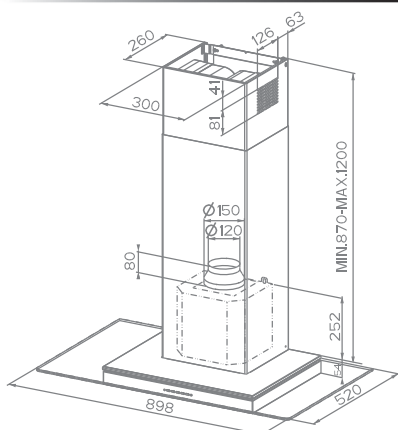

BELLA LUMIA EG8 XV A90 ACTIVE

	provedení	nerez
	šířka	900 mm
	ovládání	elektronické
	hlučnost při 440 m ³ /h	55 dB(A)
	výkon ventilační jednotky	800 m ³ /h
	osvětlení	3 x 20 W halogen
	cena	19 990 Kč

PŘÍSLUŠENSTVÍ – není součástí výbavy

- uhlíkový filtr UHF 004
- zpětná klapka 150 s rámečkem
- dálkové ovládání 7T Active
- baffle filtry
- prodloužený komín - nerez
- zadní deska 90 cm - nerez

MODA LUMIA EG8 XV A90 ACTIVE

	provedení	nerez / sklo
	šířka	900 mm
	ovládání	elektronické
	hlučnost při 440 m ³ /h	55 dB(A)
	výkon ventilační jednotky	800 m ³ /h
	osvětlení	2 x 20 W halogen
	cena	16 990 Kč