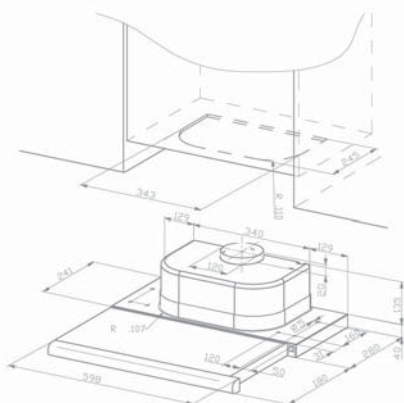

SPRINTLINE W/X A60

	provedení	bílá / lišta nerez
	šířka	600 mm
	ovládání	kolébkové přepínače
	hlučnost při 145 m³/h	55 dB(A)
	výkon ventilační jednotky	160 m³/h
	osvětlení	1 x 40 W žárovka
	cena	1 990 Kč

PŘÍSLUŠENSTVÍ – není součástí výbavy

- uhlíkový filtr UHF 002
- zpětná klapka 120 s rámečkem
- náhradní textilní filtr