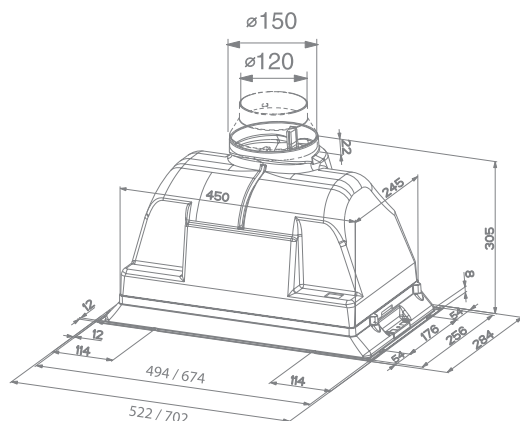

# SPRINTLINE W/X A60

	provedení	bílá / lišta nerez
	šířka	600 mm
	ovládání	kolébkové přepínače
	hlučnost při 145 m <sup>3</sup> /h	55 dB(A)
	výkon ventilační jednotky	160 m <sup>3</sup> /h
	osvětlení	1 x 40 W žárovka
	cena	1 990 Kč

# INCA PLUS

HIP X A52  
HIP X A70

	provedení	nerez
	šířka	520 mm, 700 mm
	ovládání	posuvné
	hlučnost při 280 m <sup>3</sup> /h	52 dB(A)
	výkon ventilační jednotky	750 m <sup>3</sup> /h
	osvětlení	2 x 40 W žárovka
	cena	520 mm 5 390 Kč, 700 mm 5 990 Kč