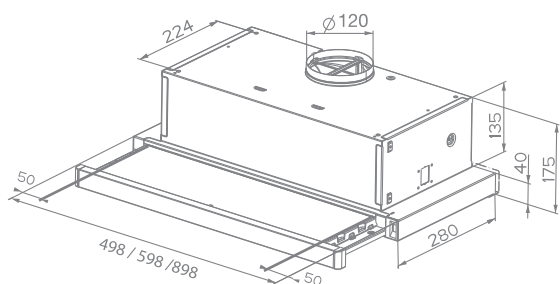

PŘÍSLUŠENSTVÍ – není součástí výbavy

- uhlíkový filtr UHF 005
- zpětná klapka 120 s rámečkem

	provedení	bílá / lišta bílá, bílá / lišta nerezová, bílá / lišta RAL
	šířka	500 mm
	ovládání	posuvné
	hlučnost při 230 m³/h	57 dB(A)
	výkon ventilační jednotky	340 m³/h
	osvětlení	2 x 40 W žárovka
	cena	bílá / lišta bílá 2 990 Kč bílá / lišta nerez 3 290 Kč, bílá / lišta RAL 3 590 Kč

	provedení	bílá / lišta bílá, bílá / lišta nerezová, bílá / lišta RAL, černá / lišta černá, černá / lišta nerezová, černá / lišta RAL
	šířka	600 mm
	ovládání	posuvné
	hlučnost při 230 m³/h	57 dB(A)
	výkon ventilační jednotky	340 m³/h
	osvětlení	2 x 40 W žárovka
	cena	bílá / lišta bílá, černá / lišta černá 2 990 Kč, bílá / lišta nerez, černá / lišta nerez 3 290 Kč, bílá / lišta RAL, černá / lišta RAL 3 590 Kč

	provedení	bílá / lišta bílá, bílá / lišta nerezová, bílá / lišta RAL
	šířka	900 mm
	ovládání	posuvné
	hlučnost při 230 m³/h	57 dB(A)
	výkon ventilační jednotky	420 m³/h
	osvětlení	2 x 40 W žárovka
	cena	bílá / lišta bílá 5 590 Kč bílá / lišta nerez 5 990 Kč, bílá / lišta RAL 6 190 Kč