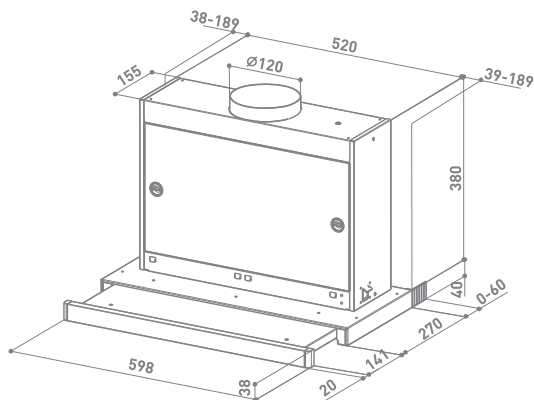

OMNIA GR/X A60

	provedení	šedá / lišta nerez
	šířka	600 mm
	ovládání	posuvné
	hlučnost při 280 m ³ /h	51 dB(A)
	výkon ventilační jednotky	610 m ³ /h
	osvětlení	2 x 9 W žárovka
	cena	6 390 Kč

PŘÍSLUŠENSTVÍ – není součástí výbavy