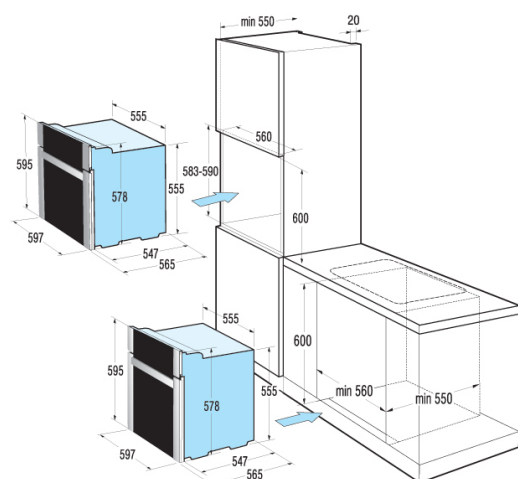

### ELEKTRICKÁ TROUBA SAMOSTATNÁ

EAN kód: 3838942581076

- TOUCH CONTROL dotekové ovládání
- digitální programovatelné hodiny
- programování doby pečení
- ukazatel teploty v troubě
- dětský bezpečnostní zámek ovládání
- multifunkční trouba 9 funkcí
- možnost regulace teploty 50 – 275 °C
- výsuvné teleskopické rošty (2 úrovně)
- speciální smalt trouby ECE (Eco Clean Enamel)
- chladič systém dvířek trouby
- objem trouby: 67 l
- energetická třída A
- jmenovitý příkon: 3,3 kW
- elektrické napětí: 230 V
- příslušenství: 1 x pekáč, 1 x rošt, 1 x pečicí plech

Dolní těleso s ventilátorem