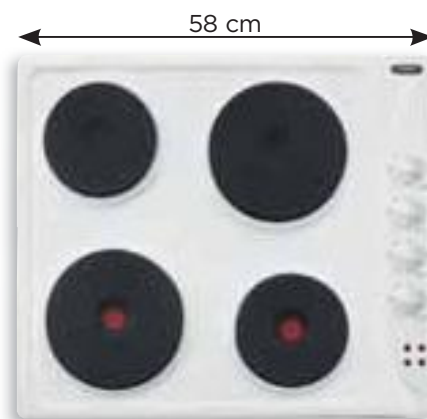

VESTAVNÉ VARNÉ DESKY SAMOSTATNÉ

MORA **4150** s nerez rámem

MORA **4150** s bílým rámem

SKLOKERAMICKÁ VESTAVNÁ
DESKA SAMOSTATNÁ

- 1x varná zóna ø 145 mm HI-LIGHT
- 1x varná zóna ø 180 mm HI-LIGHT
- **ukazatel zbytkového tepla (cca 50 °C)**
- plynulá regulace výkonu 0-11
- ukazatel funkce
- elektrické napětí: 230 V
- jmenovitý příkon: 2,9 kW

MORA **MEC 310 FSC**
bez rámu

SKLOKERAMICKÁ VESTAVNÁ
DESKA SAMOSTATNÁ

- **1x varná zóna ø 145 mm**
- 1x varná zóna ø 180 mm
- **ukazatel zbytkového tepla (cca 50 °C)**
- regulace výkonu 0-6
- ukazatel funkce
- elektrické napětí: 230 V
- jmenovitý příkon: 2,9 kW

MORA **4260**

ELEKTRICKÁ VESTAVNÁ
SAMOSTATNÁ

- 4 elektrické plotýnky
– 2 rychlovarné 2x ø 145 mm,
2x ø 180 mm
- **ukazatel funkce každé plotýnky**
- regulace výkonu 0-6
- elektrické napětí: 230/400 V
- jmenovitý příkon: 6,0 kW