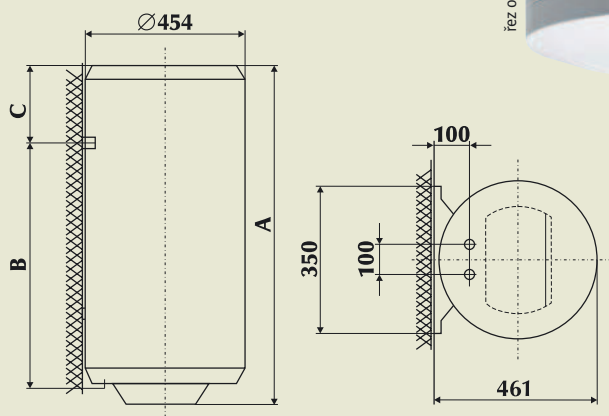

- Smaltovaná ocelová nádrž
- Hořčíková ochranná anoda
- Volba teploty do 75 °C
- Ekonomické nastavení teploty (E)
- Ochrana proti zamrznutí
- Teploměr

Model	R 030	R 050	R 080	R 100	R 120	R 150
Objem	30	50	80	100	120	150
Účel						
Jeden/ několik výstupů	x	x	x	x	x	x
Montáž na stěnu vertikální	x	x	x	x	x	x
Počet osob – průměrná spotřeba	1	2	3-4	4-5	5-6	6-8
Instalační rozměry						
A (mm)	468	570	775	935	1090	1305
B (mm)	275	365	565	715	865	1065
C (mm)	173	185	190	200	205	220
Připojení k rozvodu	G 1/2	G 1/2	G 1/2	G 1/2	G 1/2	G 1/2
Hmotnost čistá/ hrubá/ s obalem (kg)	15,5/17,5/45,5	21/23/71	27/29/107	31/33/131	35/38/155	41/44/191
Technická charakteristika						
Pracovní tlak (bar)	6	6	6	6	6	6
Smaltovaná ocelová nádrž	x	x	x	x	x	x
Hořčíková ochranná anoda	x	x	x	x	x	x
Volba teploty do 75 °C	x	x	x	x	x	x
Indikace zahřívání	x	x	x	x	x	x
Teploměr	x	x	x	x	x	x
Průměrná tloušťka izolace (mm)	34	17	17	17	17	17
Ochrana proti vlhkosti	IP 24	IP 24	IP 24	IP 24	IP 24	IP 24
Elektrická charakteristika						
Výkon (W)	2000	2000	2000	2000	2000	2000
Napětí (V)	230	230	230	230	230	230
Funkční charakteristiky						
Doba zahřívání z 15 na 75 °C	1 h 05 min	1 h 55 min	3 h 05 min	3 h 55 min	4 h 35 min	5 h 45 min
Množství smíšené vody 40 °C (l)	49	95	146	193	226	282
Tepelné ztráty (kWh/24 h)	0,9	1,23	1,57	1,78	1,99	2,06
Připojovací armatury						
Jednocestný nebo bezpečnostní ventil	x	x	x	x	x	x
Transportní údaje						
Rozměry obalu (mm)	480x490x493	480x490x595	480x490x800	480x490x960	480x490x1115	480x490x1330