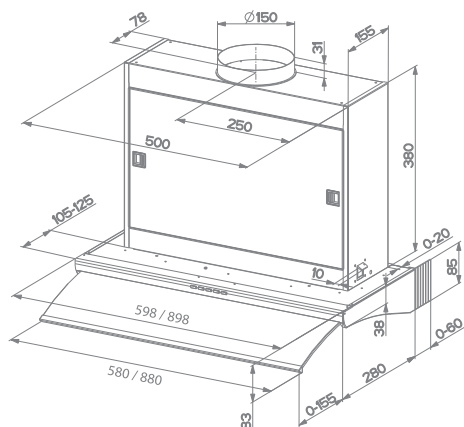

# VELVET

X/V A60 ELN  
X/V A90 ELN

	provedení	nerez / sklo
	šířka	600 mm, 900 mm
	ovládání	elektronické
	hlučnost při 370 m <sup>3</sup> /h	55 dB(A)
	výkon ventilační jednotky	610 m <sup>3</sup> /h
	osvětlení	2 x 20 W halogen
	cena	600 mm 11 990 Kč, 900 mm 12 990 Kč

# MAXIMA

HIP GR/X A60  
HIP GR/X A90

Maxima 600 mm

	provedení	šedá / lišta nerez
	šířka	600 mm, 900 mm
	ovládání	posuvné
	hlučnost při 300 m <sup>3</sup> /h	50 dB(A)
	výkon ventilační jednotky	750 m <sup>3</sup> /h
	osvětlení	2 x 20 W halogen
	cena	600 mm 7 590 Kč, 900 mm 8 990 Kč