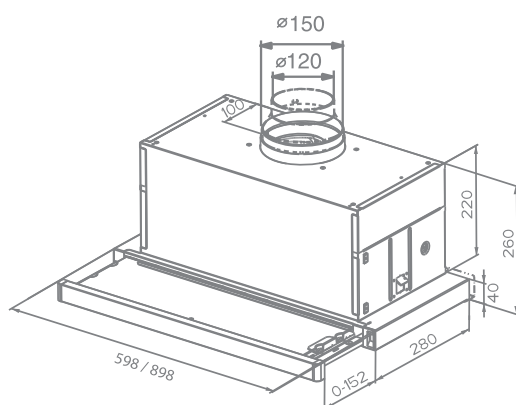

# MAXIMA

HIP GR/X A60  
HIP GR/X A90

Maxima 600 mm

	provedení	šedá / lišta nerez
	šířka	600 mm, 900 mm
	ovládání	posuvné
	hlučnost při 300 m <sup>3</sup> /h	50 dB(A)
	výkon ventilační jednotky	750 m <sup>3</sup> /h
	osvětlení	2 x 20 W halogen
	cena	600 mm 7 590 Kč, 900 mm 8 990 Kč