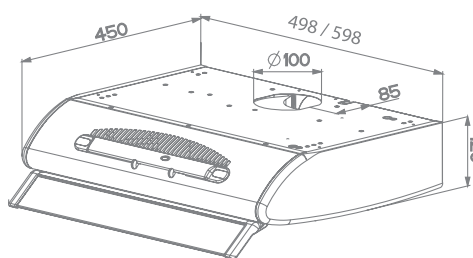

MILLENNIO 1M, 2M

1M W A50   1M W A60   2M W A60
1M X A50   1M X A60   2M X A60
1M AM A50   1M AM A60
1M BR A50   1M BR A60
                  1M BK A60

PŘÍSLUŠENSTVÍ – není součástí výbavy

- uhlíkový filtr UHF 001
- zpětná klapka 100 bez rámečku (1M)
- zpětná klapka 120 s rámečkem (2M)
- komín Millennio - sada (modely 600 mm W, BK, AM, X)

Millennio 1M A50

	provedení	bílá, hnědá, šedá metalíza nerez
	šířka	500 mm
	ovládání	posuvné
	hlučnost při 140 m³/h	56 dB(A)
	výkon ventilační jednotky	260 m³/h
	osvětlení	2 x 40 W žárovka
	cena	bílá 1 990 Kč, hnědá 1 990 Kč hliníková metalíza 2 490 Kč, nerez 2 990 Kč

Millennio 1M A60

	provedení	bílá, hnědá, černá, šedá metalíza, nerez
	šířka	600 mm
	ovládání	posuvné
	hlučnost při 140 m³/h	56 dB(A)
	výkon ventilační jednotky	260 m³/h
	osvětlení	2 x 40 W žárovka
	cena	bílá 1 990 Kč, hnědá 1 990 Kč, černá 1 990 Kč hliníková metalíza 2 490 Kč, nerez 2 990 Kč

Millennio 2M A60

	provedení	bílá, nerez
	šířka	600 mm
	ovládání	posuvné
	hlučnost při 210 m³/h	55 dB(A)
	výkon ventilační jednotky	420 m³/h
	osvětlení	2 x 40 W žárovka
	cena	bílá 3 590 Kč nerez 4 590 Kč