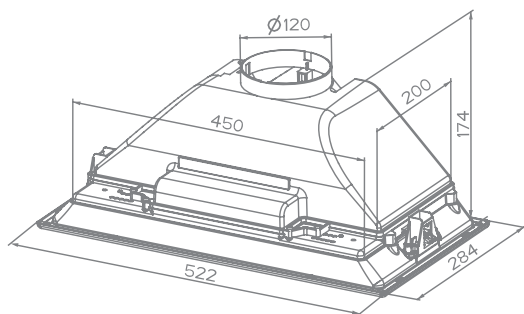

INCA SMART

GR A52
C GR A52
HC X A52

Inca Smart

PŘÍSLUŠENSTVÍ – není součástí výbavy

- uhlíkový filtr UHF 005
- náhradní textilní filtr (model GR)
- zpětná klapka 120 s rámečkem

Inca Smart

	provedení	šedá
	šířka	520 mm
	ovládání	posuvné
	hlučnost při 200 m ³ /h	54 dB(A)
	výkon ventilační jednotky	310 m ³ /h
	osvětlení	2 x 40 W žárovka
	cena	1 890 Kč

Inca Smart C

	provedení	šedá
	šířka	520 mm
	ovládání	posuvné
	hlučnost při 250 m ³ /h	56 dB(A)
	výkon ventilační jednotky	420 m ³ /h
	osvětlení	2 x 40 W žárovka
	cena	3 290 Kč

Inca Smart HC

	provedení	nerez
	šířka	520 mm
	ovládání	posuvné
	hlučnost při 220 m ³ /h	57 dB(A)
	výkon ventilační jednotky	530 m ³ /h
	osvětlení	2 x 40 W žárovka
	cena	4 390 Kč