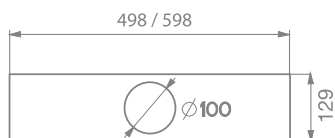

MILLENNIO 1M, 2M

1M W A50   1M W A60   2M W A60
1M X A50   1M X A60   2M X A60
1M AM A50   1M AM A60
1M BR A50   1M BR A60
                  1M BK A60

PŘÍSLUŠENSTVÍ – není součástí výbavy

- uhlíkový filtr UHF 001
- zpětná klapka 100 bez rámečku (1M)
- zpětná klapka 120 s rámečkem (2M)
- komín Millennio - sada (modely 600 mm W, BK, AM, X)

Millennio 1M A50

	provedení	bílá, hnědá, šedá metalíza nerez
	šířka	500 mm
	ovládání	posuvné
	hlučnost při 140 m³/h	56 dB(A)
	výkon ventilační jednotky	260 m³/h
	osvětlení	2 x 40 W žárovka
	cena	bílá 1 990 Kč, hnědá 1 990 Kč hliníková metalíza 2 490 Kč, nerez 2 990 Kč

Millennio 1M A60

	provedení	bílá, hnědá, černá, šedá metalíza, nerez
	šířka	600 mm
	ovládání	posuvné
	hlučnost při 140 m³/h	56 dB(A)
	výkon ventilační jednotky	260 m³/h
	osvětlení	2 x 40 W žárovka
	cena	bílá 1 990 Kč, hnědá 1 990 Kč, černá 1 990 Kč hliníková metalíza 2 490 Kč, nerez 2 990 Kč

Millennio 2M A60

	provedení	bílá, nerez
	šířka	600 mm
	ovládání	posuvné
	hlučnost při 210 m³/h	55 dB(A)
	výkon ventilační jednotky	420 m³/h
	osvětlení	2 x 40 W žárovka
	cena	bílá 3 590 Kč nerez 4 590 Kč