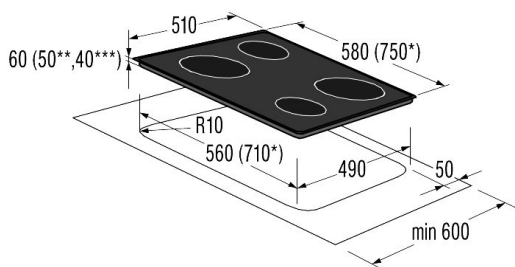

Sklokeramická vestavná deska SAMOSTATNÁ

EAN kód: 8590371066900

- posuvné ovládání SLIDER
- 4 varné zóny HI-LIGHT 2x145 mm (1200 W), 1x210 mm (2300 W) - na extra velké nádoby, 1x120/180 mm (700/1700 W) - duo úsporná zóna pro menší nádoby
- ukazatel zbytkového tepla
- plynulá regulace výkonu 0-9
- signalizace funkce
- TIMER (časování varných zón)
- EXTRA (funkce udržování teploty)
- funkce STOP CONTROL (vypnutí při přetečení tekutiny na ovládací prvky)
- dětská bezpečnostní pojistka (uzamčení desky)
- elektrické napětí: 230/400 V
- jmenovitý příkon: 6,4 kW

Ovládání SLIDER