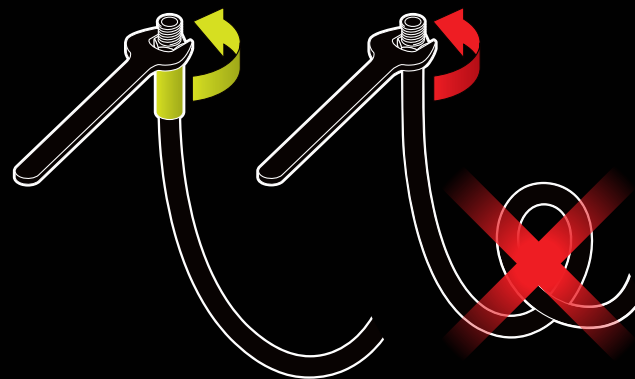

## Gas Premium

10 LET  
ZÁRUKA

RYCHLOUZÁVĚR  
S TEPELNOU  
POJISTKOU

STEEL PROTECT™  
OCHRANNÉ OPLÁŠTĚNÍ  
S OPLETEM

STEEL PROTECT™  
OTOČNÁ  
KONCOVKA

FlexiWave™ profil  
zajistí maximální  
ohebnost

Celonerezové  
plynové hadice  
xConnect Gas

**Bezpečná otočná koncovka** chrání nerezovou hadici před poškozením, protože nepřenáší krut z koncovky do hadice. Otočná koncovka splňuje požadavky na požární odolnost.