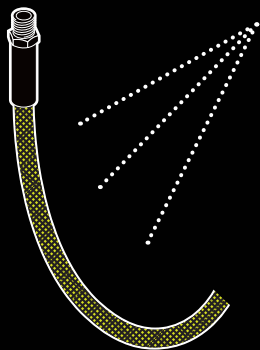

Bezpečnost s prvky SteelProtect™

Ochranné opláštění zabrání agresivním chemikáliím (jako jsou čističe) narušit nerez.