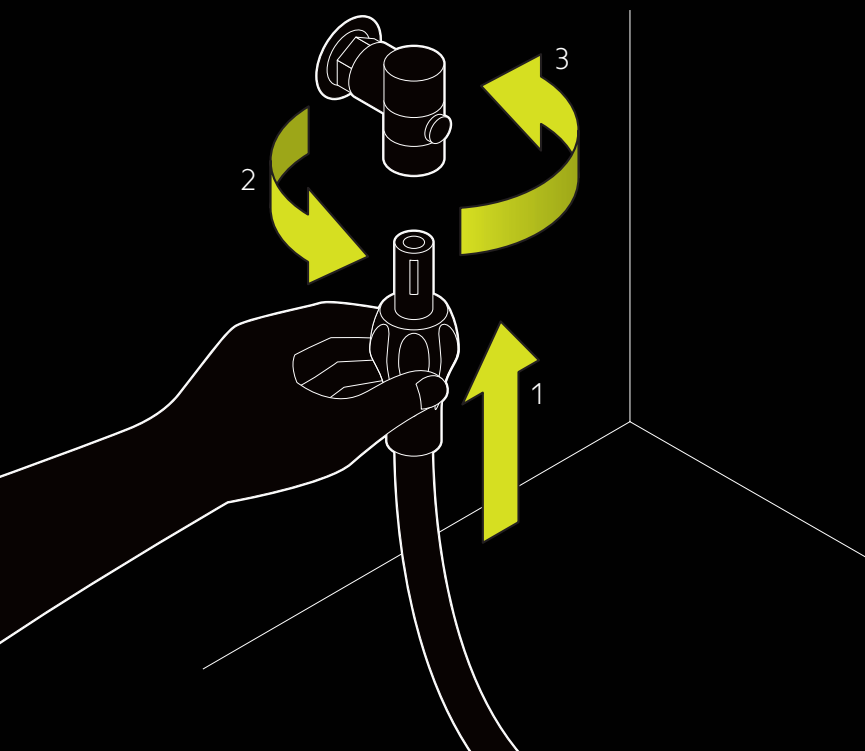

## xConnect Gas Premium

Nerezové koncovky přivařené  
k nerezovému vlnovci

SteelProtect™ opláštění brání  
kontaktu s agresivními látkami,  
například čistícími prostředky

SteelProtect™ bezpečná otočná koncovka

Profil FlexiWave™ zajišťuje  
maximální ohebnost

SteelProtect™ nerezový oplet pro  
maximální mechanickou ochranu

CE certifikát

+ Bezpečnostní rychlouzávěr

<b>KONCOVKY</b>	Rp1/2"—657TAE, G1/2"—657TAE
<b>TLAK</b>	plyn 0,5 bar
<b>SVĚTLOST</b>	DN12
<b>DĚLKY</b>	50 cm, 100 cm, 150 cm, 200 cm

## Prémiové připojení s bezpečnostním rychlouzávěrem

Bezpečnostní rychlouzávěr  
umožňuje rychlé odpojení hadice  
jednoduchým pootočením rukojetí

- 1 — připojíte nasazením bajonetu
- 2 — pootočením zafixujete
- 3 — dotočením otevřete uzávěr plynu