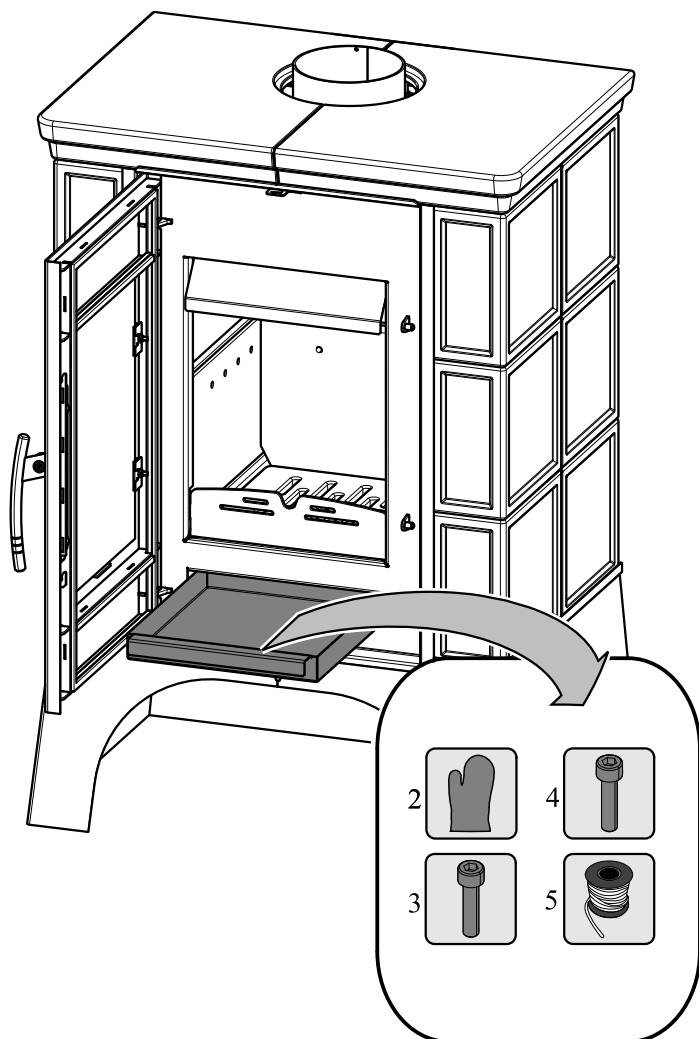

Součástí dodávky pro krbová kamna
Eboli AL s výměníkem/Empoli AL s výměníkem:

Poz.	Název	
1	Technická dokumentace, záruční list	-
2	Chňapka	1 ks
3	Šroub M6x50	4 ks
4	Šroub M6x40	2 ks
5	Vymezovací šňůra horní římsy	380 mm
6	Imbusový klíč	1 ks

Postup pro změnu strany ovládání primárního vzduchu

Poz.	Název
1	Táhlo
2	Regulátor primáru
3	Matice M8