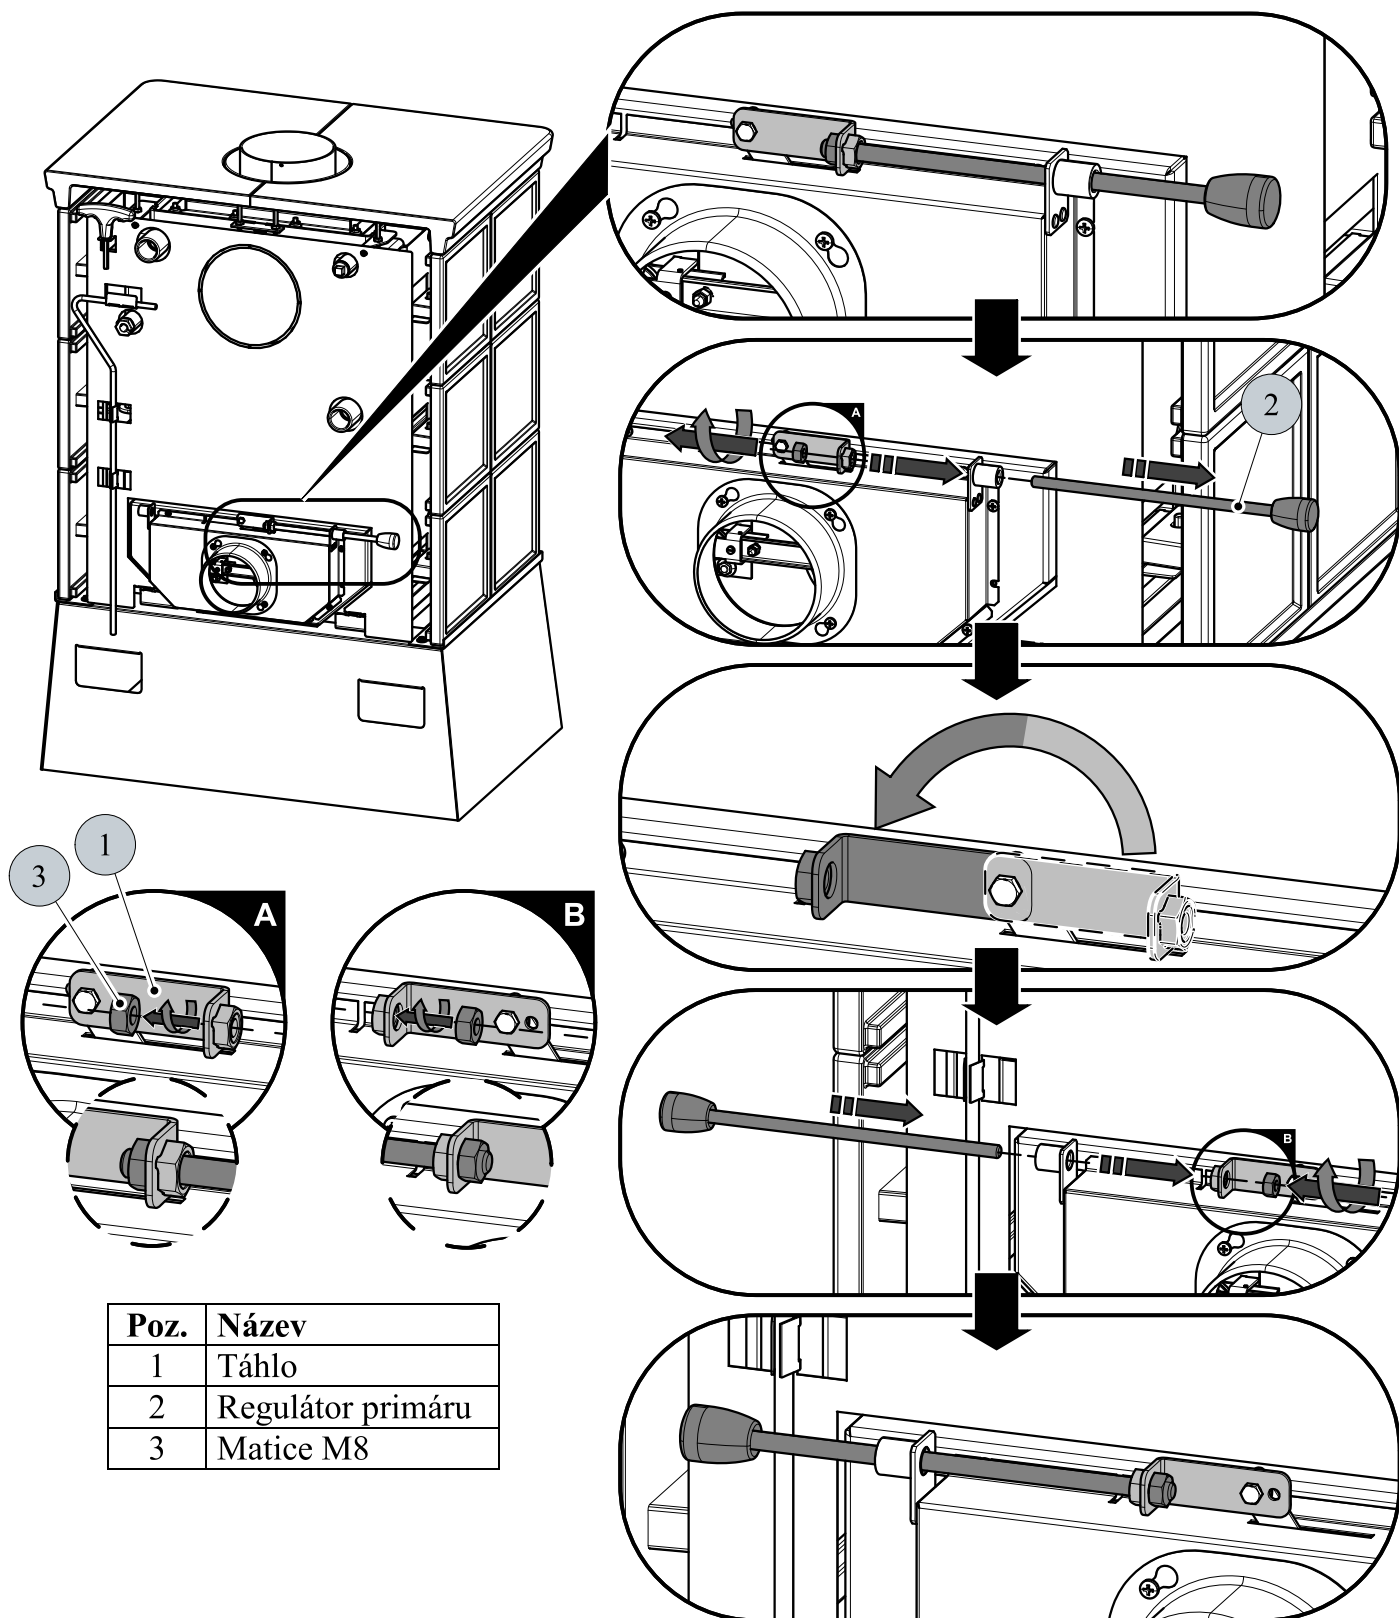

Součástí dodávky pro krbová kamna
Eboli AL s výměníkem/Empoli AL s výměníkem:

Poz.	Název	
1	Technická dokumentace, záruční list	-
2	Chňapka	1 ks
3	Šroub M6x50	4 ks
4	Šroub M6x40	2 ks
5	Vymezovací šňůra horní římsy	380 mm
6	Imbusový klíč	1 ks

Postup pro změnu strany ovládání primárního vzduchu

Poz.	Název
1	Táhlo
2	Regulátor primáru
3	Matice M8