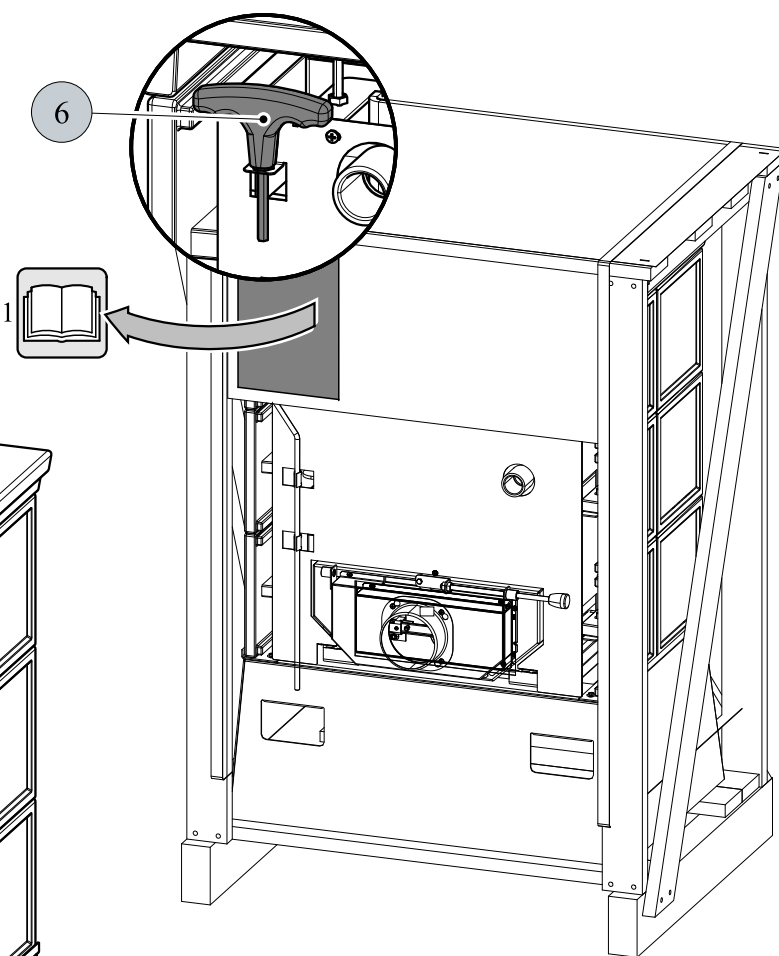

Součástí dodávky pro krbová kamna
Eboli AL s výměníkem/Empoli AL s výměníkem:

Poz.	Název	
1	Technická dokumentace, záruční list	-
2	Chňapka	1 ks
3	Šroub M6x50	4 ks
4	Šroub M6x40	2 ks
5	Vymezovací šňůra horní římsy	380 mm
6	Imbusový klíč	1 ks

Postup pro změnu strany ovládání primárního vzduchu

Poz.	Název
1	Táhlo
2	Regulátor primáru
3	Matice M8