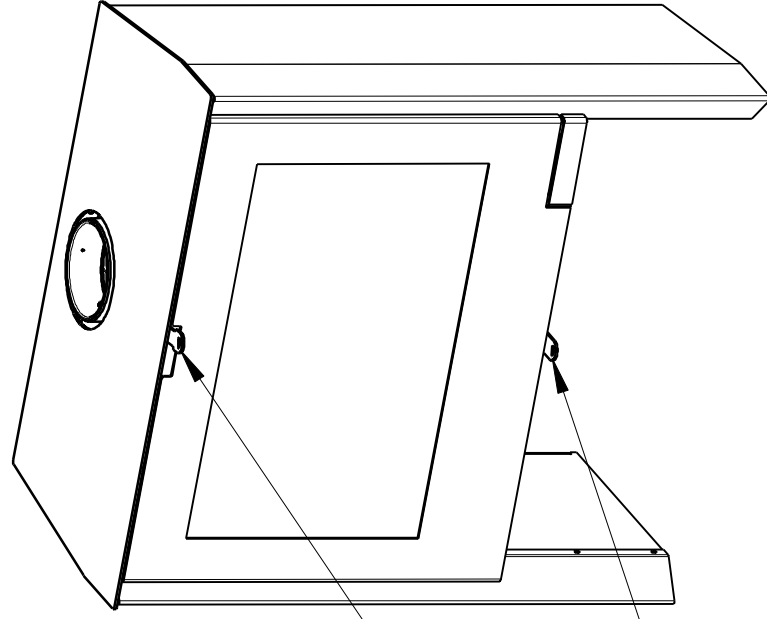

Meritko v mm; Maße in mm

RIANO 01 - PLECH - 085A  
138 kg

SEKUNDARNI VZDUCH  
Sekundärluft

PRIMARNI VZDUCH  
Primärluft