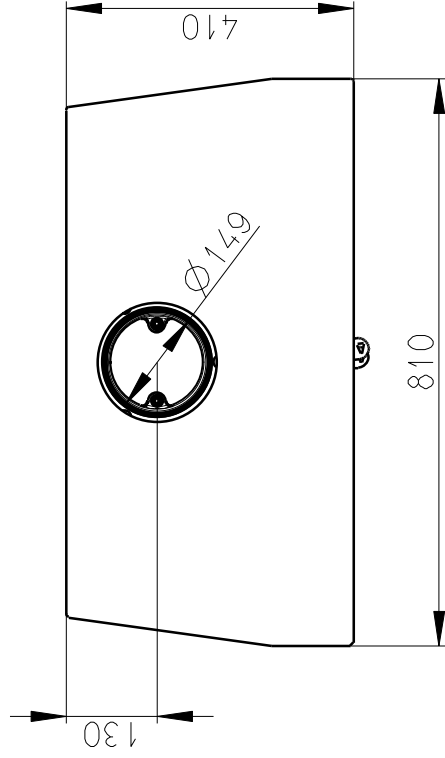

Meritko v mm; Maße in mm

RIANO 01 - PLECH - 085A  
138 kg

SEKUNDARNI VZDUCH  
Sekundärluft

PRIMARNI VZDUCH  
Primärluft