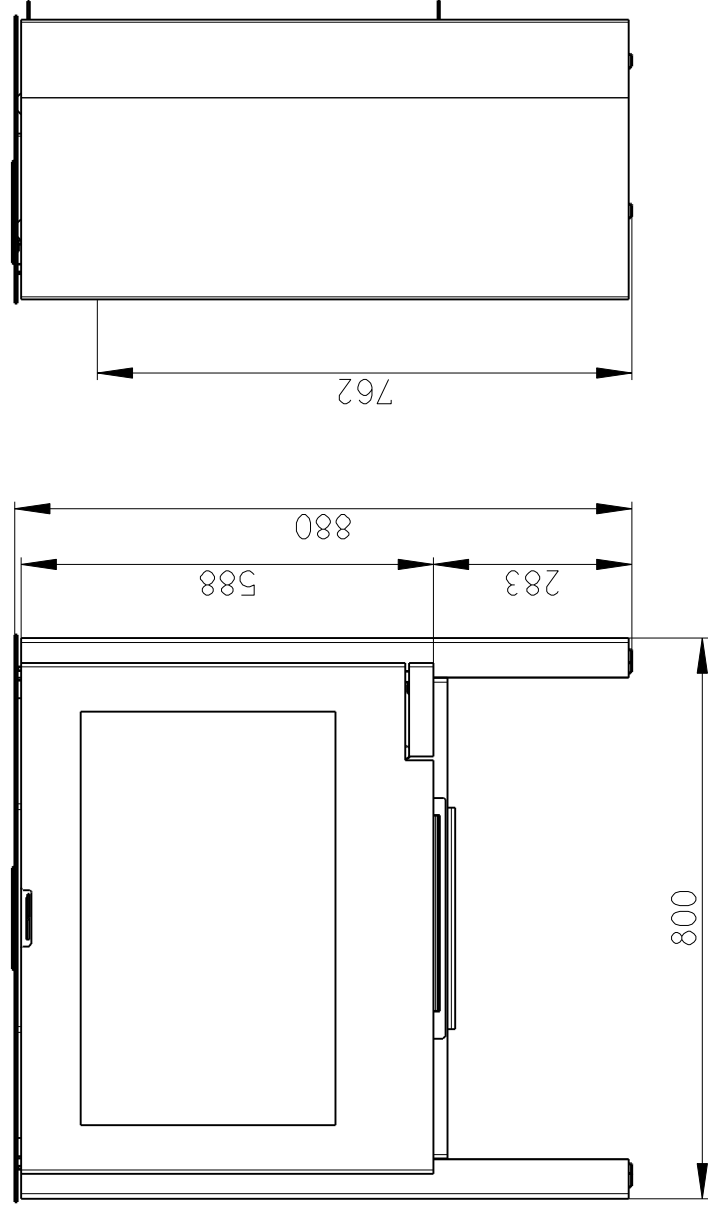

Meritko v mm; Maße in mm

RIANO 01 - PLECH - 085A  
138 kg

SEKUNDARNI VZDUCH  
Sekundärluft

PRIMARNI VZDUCH  
Primärluft