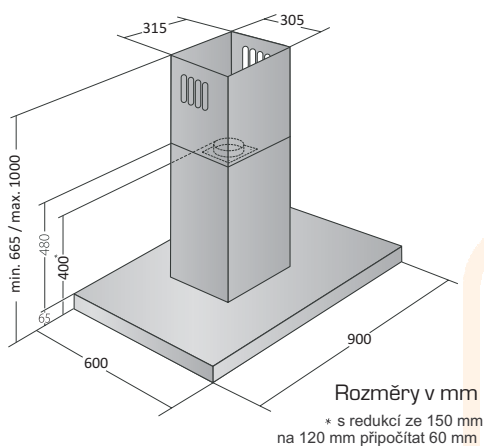

1	2	3	4	5
m³/h	210	330	450	640	840
dB(A)	44	49	53	55	58

ŠÍŘE: **900 mm**
CELKOVÝ PŘÍKON: **280 W**
PŘÍKON MOTORU: **140 W**
MAX. HLUČNOST: **58 dB(A)**
SACÍ VÝKON: MAX. **840 m³/h**
REŽIM: Odsávání / Recirkulace

Elektronické / dálkové ovládání

4 halogenové žárovky x 35 W

Omyvatelné kovové filtry