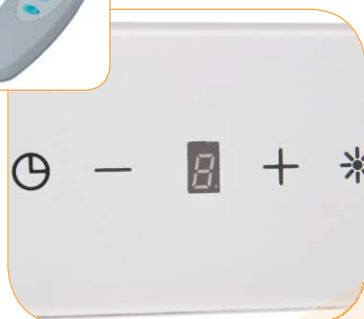

Obj. kód	Model	Provedení	Šíře	Zaškrtněte
72509060	VIP OD 725090	Nerez / bílé sklo	900 mm	☐

Příslušenství	Obj. kód
Uhlíkové filtry pro recirkulaci (2 ks)	90200000

Zdarma zpětná klapka, montážní sada, redukce 150 / 120 mm a dálkové ovládání

Běžná MO cena

Cena od nás

Prodejce

Ceny jsou včetně DPH