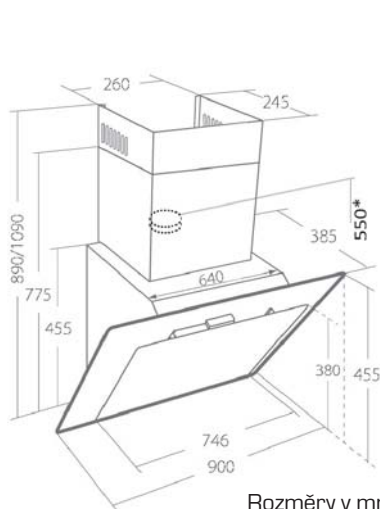

VIP KD 526090

VIP FUNKCE:
Časovač
Dálkové ovládání
Indikace zanesení filtrů

Rozměry v mm

* s redukcí ze 150 mm
na 120 mm připočítat 60 mm