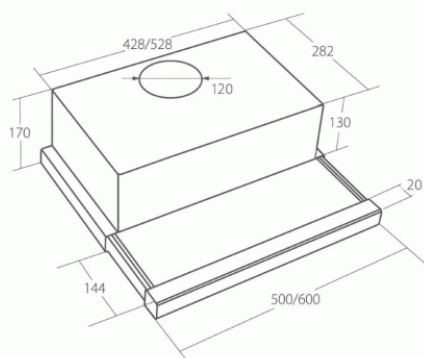

CATA EMPIRE VD 206060 Černé sklo

- **Kategorie:** Výsuvné
- **Šíře:** 60 cm
- **Barva:** Nerez
- **Motor:** 1 × 100 W
- **Max. sací výkon*:** 200 m³/h
- ***Tlak pro měření výkonu dle EN:** 15 Pa
- **Hlučnost Lw (hl. výkonu) - max.:** 60 dB(A)
- **Hlučnost Lw (hl. výkonu) - min.:** 52 dB(A)
- **Počet rychlostí:** 5
- **Ovládání:** Elektronické s LED displejem
- **Osvětlení:** 2 × LED 2 W
- **Směr odtahu:** Nahoru
- **Průměr odtahu:** 120 mm
- **Tukové filtry:** Kovové sendvičové
- **Výška k vrcholu příruby:** 205 mm
- **Doběh ventilátoru:** Ano
- **Recirkulace:** Ano
- **LED osvětlení:** Ano
- **Dálkové ovládání:** Ano
- **Tukové filtry lze mýt v myčce:** Ano
- **Energetická třída:** D
- **Min. výška nad elektrickou deskou:** 500mm
- **Min. výška nad plynovou deskou:** 750mm

Výsuvná digestoř s listou z černého skla a s dotykovým ovládáním: Maximální výkon 200 m³/h (15 Pa), 5 rychlostí - hlučnost Lw při max. výkonu je 60 dB(A) - odsávací jednotky mají individuálně vyvažovanou turbínu - motory jsou opatřené vratnými tepelnými pojistkami (při přetížení motoru vypne, po jeho vychladnutí opět sepne) - kovové sendvičové tukové filtry, které lze mýt v myčce - výstupní průměr 120 mm - zdarma zpětná klapka - možnost práce v odtahovém i v recirkulačním režimu- funkce dovětrání (15 min. doběhový časovač)