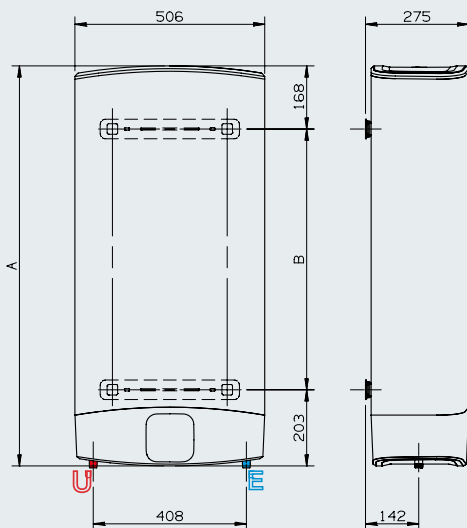

DESIGN

- / Šetří místo: hloubka pouze 27cm
- / Flexibilní instalace ve svislé nebo vodorovné poloze
- / Povrch v elegantní barvě stříbrného kovu

KOMFORT A SPOLEHLIVOST

TECHNICKÁ DATA

VLS WI-FI 50

VLS WI-FI 80

VLS WI-FI 100

Objem*		50	80	100
Umístění		V/H	V/H	V/H
Výkon	kW	1,5	1,5	1,5
Napětí	V	230	230	230
Zahřívací doba ($\Delta T = 45 \text{ }^\circ\text{C}$)	h,min	1,3	2,15	2,5
Sprcha Připraveno (40 litrů při teplotě $40 \text{ }^\circ\text{C}$)	min.	50'	50'	50'
Max. tlak	bar	8	8	8
Max. teplota vody	$^\circ\text{C}$	80	80	80
Hmotnost kg	kg	21,7	28,3	32,2
Elektrické krytí	IP	X4	X4	X4

ROZMĚRY

A	776	1066	1251
B	405	695	880

OBJEDNACÍ KÓD

3626323

3626324

3626325

ErP třída

B